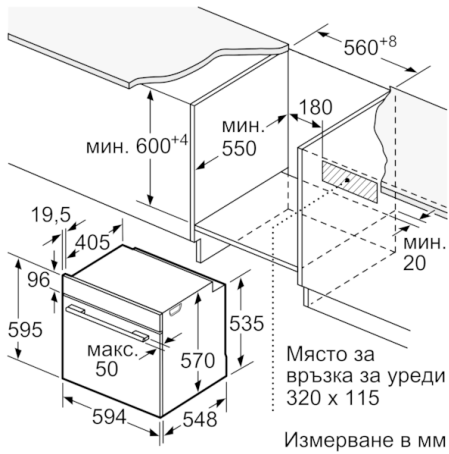

**Serie | 6, Фурна за вграждане, 60 x 60 cm,
черен
HBA5370B0**