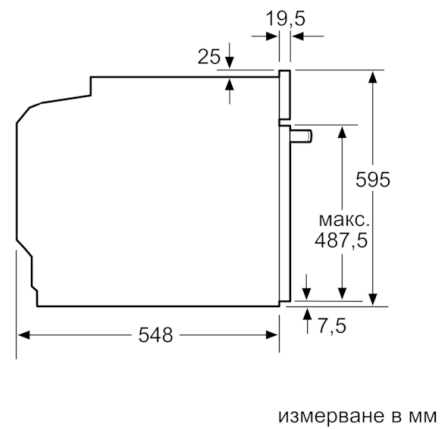

**Serie | 6, Фурна за вграждане, 60 x 60 cm,
черен
HBA5370B0**