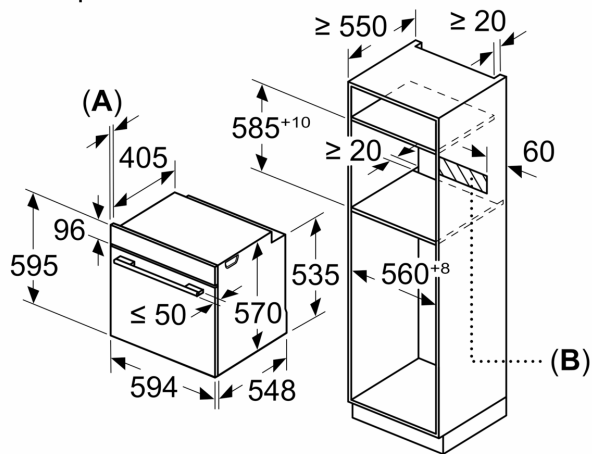

Акcesoари

- M**0176, M**0203

Околна среда и сигурност

- Заклучване за защита от деца с индивидуална настройка

Техническа информация:

- Дължина на кабела на ел. мрежа: 120 cm
- Номинална мощност: 3.4 kW
- Клас на енергийна ефективност (съгл. EU Nr. 65/2014): A(в скала за енергийна ефективност от A+++ до D)
- Енергиен разход на цикъл в конвенционален режим: 0.97 kWh
- Енергиен разход на цикъл в режим циркулация: 0.81 kWh
- Брой на отделенията: 1 Топлинен източник: електрически Обем: 71 л

Размери:

- Размери на уреда (В x Ш x Д): 595 mm x 594 mm x 548 mm
- Размери на нишата (В x Ш x Д): 560 mm - 568 mm x 585 mm - 595 mm x 550 mm
- Моля, имайте предвид размерите за вграждане, които са показани на чертежа за монтаж

**Серия 4, Фурна за вграждане, 60 x 60 см, Неръждаема стомана
HBA534ES0**

Измерване в мм

A: 19,5 мм
B: Място за свързване на уреда 320 x 115 мм

Монтаж с плот.