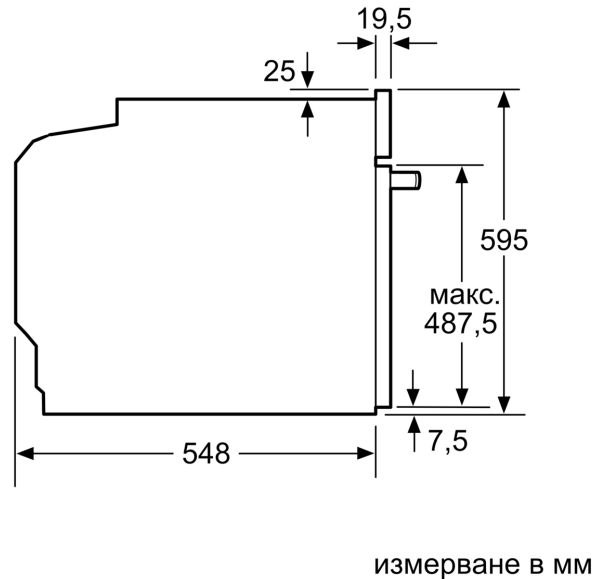

Акcesoари

- M**0176, M**0203

Околна среда и сигурност

- Заклучване за защита от деца с индивидуална настройка

Техническа информация:

- Дължина на кабела на ел. мрежа: 120 cm
- Номинална мощност: 3.4 kW
- Клас на енергийна ефективност (съгл. EU Nr. 65/2014): A(в скала за енергийна ефективност от A+++ до D)
- Енергиен разход на цикъл в конвенционален режим: 0.97 kWh
- Енергиен разход на цикъл в режим циркулация: 0.81 kWh
- Брой на отделенията: 1 Топлинен източник: електрически Обем: 71 л

Размери:

- Размери на уреда (В x Ш x Д): 595 mm x 594 mm x 548 mm
- Размери на нишата (В x Ш x Д): 560 mm - 568 mm x 585 mm - 595 mm x 550 mm
- Моля, имайте предвид размерите за вграждане, които са показани на чертежа за монтаж

**Серия 4, Фурна за вграждане, 60 x 60 см, Неръждаема стомана
HBA534ES0**

Измерване в мм

A: 19,5 мм
B: Място за свързване на уреда 320 x 115 мм

Монтаж с плот.