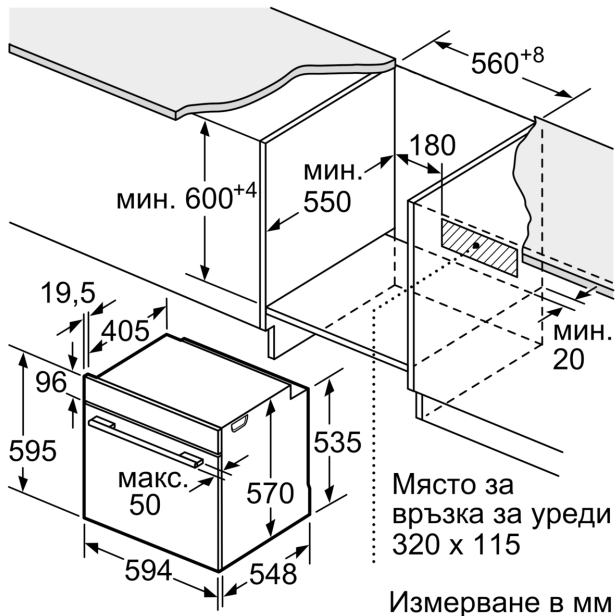

Техническа информация

за вграждане/ свободностоящ: Вграждане
Интегрирана система за почистване: EcoClean Direct Plus, Хидролитичен
р-ри на нишата за монтаж (В x Ш x Д): 585-595 x 560-568 x 550 mm
Размери на уреда: 595 x 594 x 548 mm
размери на опакован уред (В x Ш x Д): 675 x 660 x 690 mm
Материал на панела за управление: Неръждаема стомана
Материал на вратата: стъкло
Нето тегло: 31.6 kg
Използваем обем на раб. камера 1: 71 l
Метод на готвене:Грил по цялата ширина, Hotair gentle, Горещ въздух, Традиционно нагряване, Настройки за пица, Долно нагряване, Грил с циркулация на въздуха
контрол на температурата: механично
брой лампи: 1
Дължина на захранващия кабел: 120.0 cm
EAN код:4242005030101
Брой на работните камери (2010/30/ЕС):1
Клас на енергийна ефективност (2010/30/ЕС):А
Консумация на енергия конвенционално (2010/30/ЕС):0.97 kWh/цикъл
Консумация на енергия при принудена конвекция на въздуха (2010/30/ЕС):0.81 kWh/цикъл
Индекс за енергийна ефективност (2010/30/ЕС):95.3 %
Мощност:3400 W
Ток:16 A
Напрежение:220-240 V
Честота:60; 50 Hz
Вид щепсел: Gardy щепсел със заземяване

Акcesoари

- M**0176, M**0203

Околна среда и сигурност

- Заклучване за защита от деца с индивидуална настройка

Техническа информация:

- Дължина на кабела на ел. мрежа: 120 cm
- Номинална мощност: 3.4 kW
- Клас на енергийна ефективност (съгл. EU Nr. 65/2014): A(в скала за енергийна ефективност от A+++ до D)
- Енергиен разход на цикъл в конвенционален режим: 0.97 kWh
- Енергиен разход на цикъл в режим циркулация: 0.81 kWh
- Брой на отделенията: 1 Топлинен източник: електрически Обем: 71 л

Размери:

- Размери на уреда (В x Ш x Д): 595 mm x 594 mm x 548 mm
- Размери на нишата (В x Ш x Д): 560 mm - 568 mm x 585 mm - 595 mm x 550 mm
- Моля, имайте предвид размерите за вграждане, които са показани на чертежа за монтаж

**Серия 4, Фурна за вграждане, 60 x 60 см, Неръждаема стомана
HBA534ES0**

Измерване в мм

A: 19,5 мм
B: Място за свързване на уреда 320 x 115 мм

Монтаж с плот.