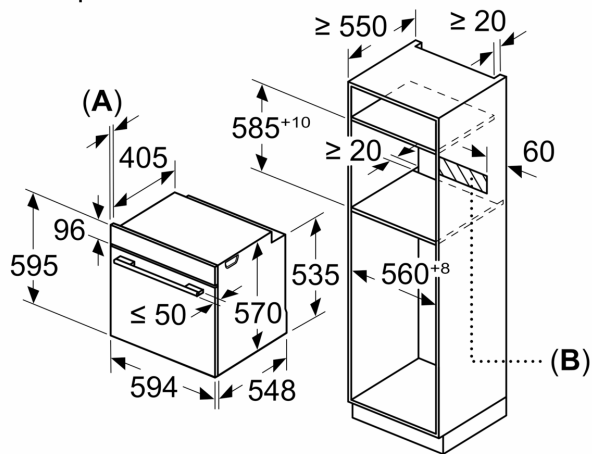

Размери:

- Размери на уреда (В x Ш x Д): 595 мм x 594 мм x 548 мм
- Размери на нишата (В x Ш x Д): 560 мм - 568 мм x 585 мм - 595 мм x 550 мм
- Моля, имайте предвид размерите за вграждане, които са показани на чертежа за монтаж

Техническа информация:

- Дължина на кабела на ел. мрежа: 120 cm
- Номинална мощност: 3.6 kW
- Клас на енергийна ефективност (съгл. EU Nr. 65/2014): A(в скала за енергийна ефективност от A+++ до D)
- Енергиен разход на цикъл в конвенционален режим: 0.99 kWh

**Серия 4, Фурна за вграждане, 60 x 60 см, Неръждаема стомана
HBA374ES0**

Измерване в мм

A: 19,5 мм
B: Място за свързване на уреда 320 x 115 мм

Монтаж с плот.