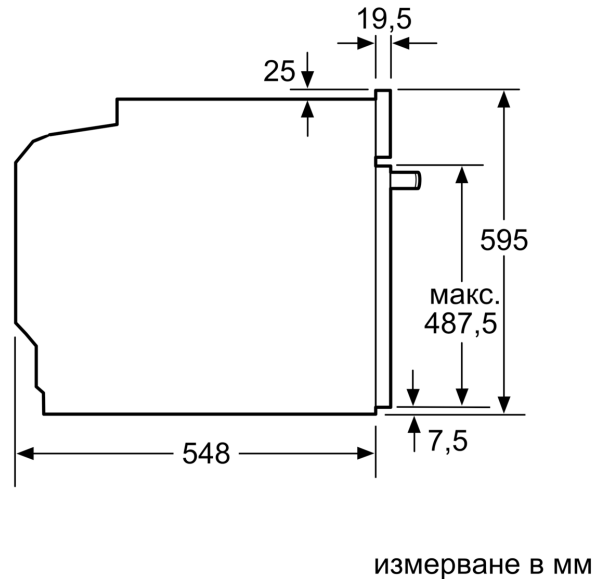

Техническа информация

за вграждане/ свободностоящ: Вграждане
 Интегрирана система за почистване: .. Пиролитичен+Хидролитичен
 р-ри на нишата за монтаж (В x Ш x Д): 585-595 x 560-568 x 550 mm
 Размери на уреда:595 x 594 x 548 mm
 размери на опакован уред (В x Ш x Д): 675 x 660 x 690 mm
 Материал на панела за управление: Неръждаема стомана
 Материал на вратата: стъкло
 Нето тегло:37.1 kg
 Използваем обем на раб. камера 1: 71 l
 Метод на готвене:Грил по цялата ширина, Hotair gentle, Горещ въздух, Традиционно нагряване, Настройки за пица, Долно нагряване, Грил с циркулация на въздуха
 контрол на температурата:електронно
 брой лампи: 1
 Дължина на захранващия кабел: 120.0 cm
 EAN код: 4242005033621
 Брой на работните камери (2010/30/ЕС): 1
 Клас на енергийна ефективност (2010/30/ЕС): А
 Консумация на енергия конвенционално (2010/30/ЕС):0.99 kWh/цикъл
 Консумация на енергия при принудена конвекция на въздуха (2010/30/ЕС): 0.81 kWh/цикъл
 Индекс за енергийна ефективност (2010/30/ЕС): 95.3 %
 Мощност:3600 W
 Ток: 16 A
 Напрежение:220-240 V
 Честота: 60; 50 Hz
 Вид щепсел: Gardy щепсел със заземяване

Размери:

- Размери на уреда (В x Ш x Д): 595 мм x 594 мм x 548 мм
- Размери на нишата (В x Ш x Д): 560 мм - 568 мм x 585 мм - 595 мм x 550 мм
- Моля, имайте предвид размерите за вграждане, които са показани на чертежа за монтаж

Техническа информация:

- Дължина на кабела на ел. мрежа: 120 cm
- Номинална мощност: 3.6 kW
- Клас на енергийна ефективност (съгл. EU Nr. 65/2014): A(в скала за енергийна ефективност от A+++ до D)
- Енергиен разход на цикъл в конвенционален режим: 0.99 kWh

**Серия 4, Фурна за вграждане, 60 x 60 см, Неръждаема стомана
HBA374ES0**

Измерване в мм

A: 19,5 мм
B: Място за свързване на уреда 320 x 115 мм

Монтаж с плот.