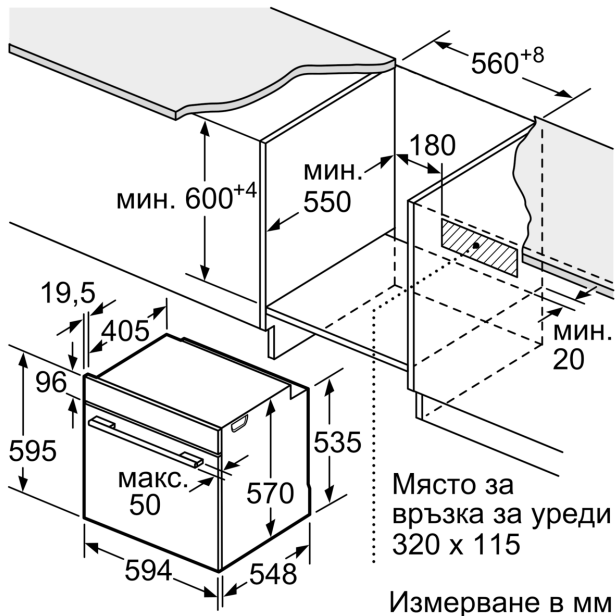

Размери:

- Размери на уреда (В x Ш x Д): 595 мм x 594 мм x 548 мм
- Размери на нишата (В x Ш x Д): 560 мм - 568 мм x 585 мм - 595 мм x 550 мм
- Моля, имайте предвид размерите за вграждане, които са показани на чертежа за монтаж

Акcesoари

- M**0176, M**0203

Околна среда и сигурност

- Студена врата макс. 30°C
- (измерване при 180°C температура на фурната / начин на загреване: горно/долно след 1 час в средата на стъклото)
- Ниска температура на вратата по време на пиролитично почистване
- Заключване на вратата електронно
- Заключване за защита от деца с индивидуална настройка
Защитно автоматично изключване

Техническа информация:

- Дължина на кабела на ел. мрежа: 120 cm
- Номинална мощност: 3.6 kW
- Клас на енергийна ефективност (съгл. EU Nr. 65/2014): A(в скала за енергийна ефективност от A+++ до D)
- Енергиен разход на цикъл в конвенционален режим: 0.99 kWh

**Серия 4, Фурна за вграждане, 60 x 60 см, Неръждаема стомана
HBA374ES0**

Измерване в мм

A: 19,5 мм
B: Място за свързване на уреда 320 x 115 мм

Монтаж с плот.