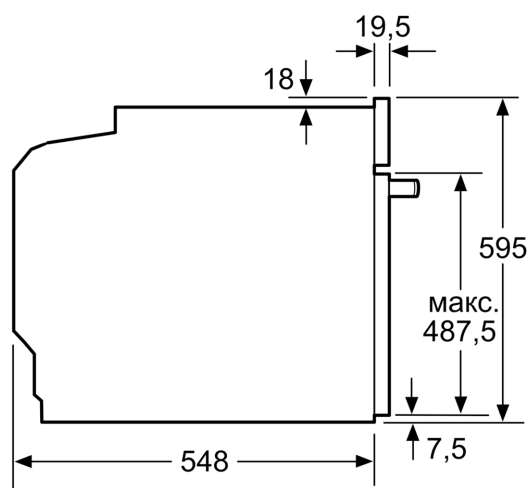

Техническа информация:

- Дължина на кабела на ел. мрежа: 120 cm
- Номинална мощност: 3.6 kW
- Размери на уреда (В x Ш x Д): 595 mm x 594 mm x 548 mm
- Размери на нишата (В x Ш x Д): 560 mm - 568 mm x 585 mm - 595 mm x 550 mm
- Моля, имайте предвид размерите за вграждане, които са показани на чертежа за монтаж

iQ700, Фурна за вграждане, 60 x 60 cm, Неръждаема стомана HB676GBS1

оразмерени чертежи

измерване в мм

Място за връзка за уреди 320 x 115

Измерване в мм

Ако уредът се монтира под плот, трябва да се спазва следната дебелина на работния плот (респ. вкл. долната конструкция).