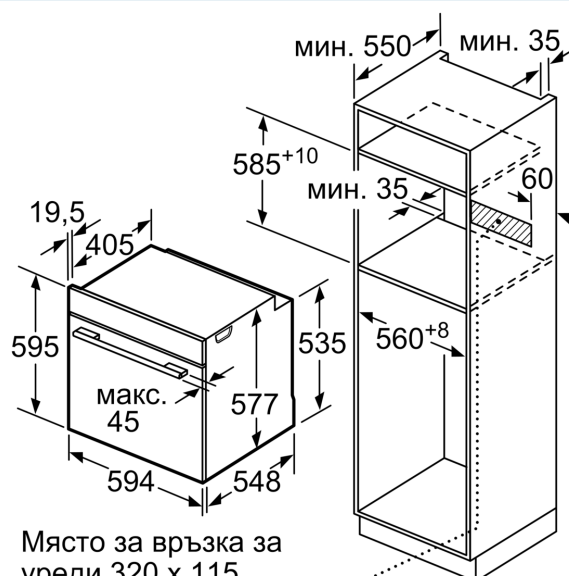

Техническа информация:

- Дължина на кабела на ел. мрежа: 120 cm
- Номинална мощност: 3.6 kW
- Размери на уреда (В x Ш x Д): 595 mm x 594 mm x 548 mm
- Размери на нишата (В x Ш x Д): 560 mm - 568 mm x 585 mm - 595 mm x 550 mm
- Моля, имайте предвид размерите за вграждане, които са показани на чертежа за монтаж

iQ700, Фурна за вграждане, 60 x 60 cm, Неръждаема стомана HB676GBS1

оразмерени чертежи

измерване в мм

Място за връзка за уреди 320 x 115

Измерване в мм

Ако уредът се монтира под плот, трябва да се спазва следната дебелина на работния плот (респ. вкл. долната конструкция).