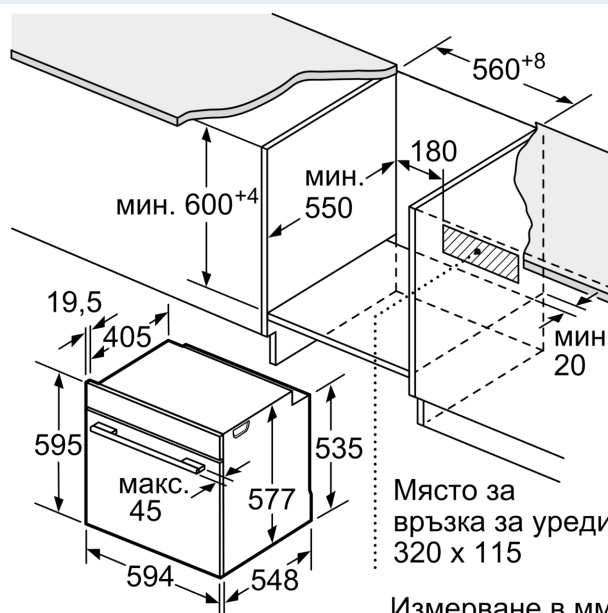

Техническа информация:

- Дължина на кабела на ел. мрежа: 120 cm
- Номинална мощност: 3.6 kW
- Размери на уреда (В x Ш x Д): 595 mm x 594 mm x 548 mm
- Размери на нишата (В x Ш x Д): 560 mm - 568 mm x 585 mm - 595 mm x 550 mm
- Моля, имайте предвид размерите за вграждане, които са показани на чертежа за монтаж

iQ700, Фурна за вграждане, 60 x 60 cm, Неръждаема стомана HB676GBS1

оразмерени чертежи

измерване в мм

Място за връзка за уреди 320 x 115

Измерване в мм

Ако уредът се монтира под плот, трябва да се спазва следната дебелина на работния плот (респ. вкл. долната конструкция).

Тип плот **мин. дебелина на работния плот**

| Тип плот | мин. дебелина на работния плот | |
|----------------------|--------------------------------|----------|
| | изпъкнал | изравнен |
| Индукционен плот | 37 мм | 38 мм |
| Цял индукционен плот | 47 мм | 48 мм |
| Газов плот | 30 мм | 38 мм |
| Електрически плот | 27 мм | 30 мм |

Измерване в мм