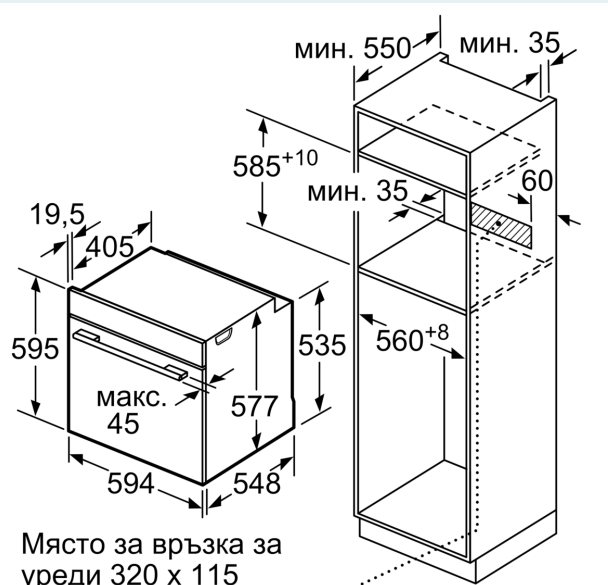

#### Техническа информация

Вид монтаж: ..... Вграждане  
 Интегрирана система за почистване: ..... Хидролитичен  
 Необходим размер на нишата за инсталация (ВxШxД): . 585-595 x 560-568 x 550 mm  
 Размери на уреда: ..... 595 x 594 x 548 mm  
 размери на опакован уред (В x Ш x Д): ..... 670 x 670 x 680 mm  
 Материал на панела за управление: ..... Неръждаема стомана  
 Материал на вратата: ..... стъкло  
 Тегло: ..... 34.2 kg  
 Използваем обем на раб. камера 1: ..... 71 l  
 Метод на готвене: .... 4D горещ въздух, Грил по цялата ширина, Горещ въздух – еко, Грил на половината ширина, Традиционно нагряване, Conventional heat ECO, Настройки за пица, Дълбоко замразена храна, Долно нагряване, Грил с циркулация на въздуха  
 контрол на температурата: ..... електронно  
 брой лампи: ..... 1  
 Дължина на захранващия кабел: ..... 120.0 cm  
 EAN код: ..... 4242003672365  
 Брой на работните камери (2010/30/EC): ..... 1  
 Енергийна ефективност (2010/30/EC): ..... A+: ефективен  
 Консумация на енергия конвенционално (2010/30/EC): ..... 0.87 kWh/цикъл  
 Консумация на енергия при принудена конвекция на въздуха (2010/30/EC): ..... 0.69 kWh/цикъл  
 Индекс за енергийна ефективност (2010/30/EC): ..... 81.2 %  
 Оценка на свързането: ..... 3600 W  
 Ток: ..... 16 A  
 Номинална мощност: ..... 220-240 V  
 Честота: ..... 60; 50 Hz  
 Вид щепсел: ..... Gardy щепсел със заземяване

#### Техническа информация:

- Дължина на кабела на ел. мрежа: 120 cm
- Номинална мощност: 3.6 kW
- Размери на уреда (В x Ш x Д): 595 mm x 594 mm x 548 mm
- Размери на нишата (В x Ш x Д): 560 mm - 568 mm x 585 mm - 595 mm x 550 mm
- Моля, имайте предвид размерите за вграждане, които са показани на чертежа за монтаж

## iQ700, Фурна за вграждане, 60 x 60 см, Неръждаема стомана HB633GBS1

оразмерени чертежи

измерване в мм

Място за връзка за уреди 320 x 115

Измерване в мм

Ако уредът се монтира под плот, трябва да се спазва следната дебелина на работния плот (респ. вкл. долната конструкция).