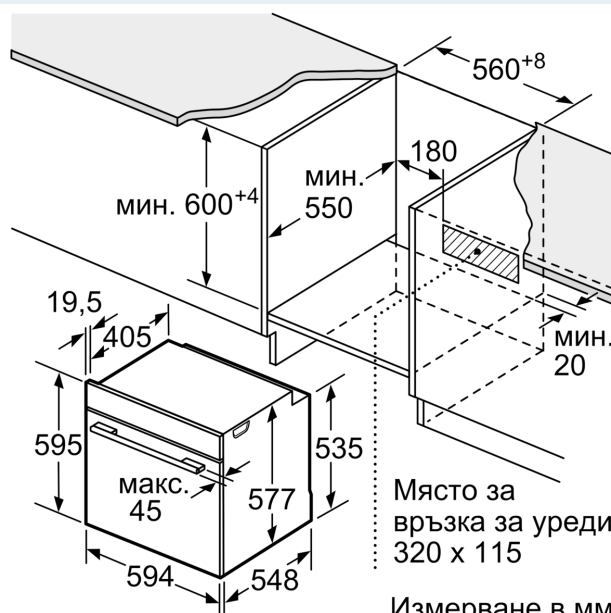

#### Техническа информация:

- Дължина на кабела на ел. мрежа: 120 cm
- Номинална мощност: 3.6 kW
- Размери на уреда (В x Ш x Д): 595 mm x 594 mm x 548 mm
- Размери на нишата (В x Ш x Д): 560 mm - 568 mm x 585 mm - 595 mm x 550 mm
- Моля, имайте предвид размерите за вграждане, които са показани на чертежа за монтаж

## iQ700, Фурна за вграждане, 60 x 60 см, Неръждаема стомана HB633GBS1

оразмерени чертежи

измерване в мм

Място за връзка за уреди 320 x 115

Измерване в мм

Ако уредът се монтира под плот, трябва да се спазва следната дебелина на работния плот (респ. вкл. долната конструкция).

**Тип плот**                      **мин. дебелина на работния плот**

Тип плот	мин. дебелина на работния плот	
	изпъкнал	изравнен
Индукционен плот	37 мм	38 мм
Цял индукционен плот	47 мм	48 мм
Газов плот	30 мм	38 мм
Електрически плот	27 мм	30 мм

Измерване в мм