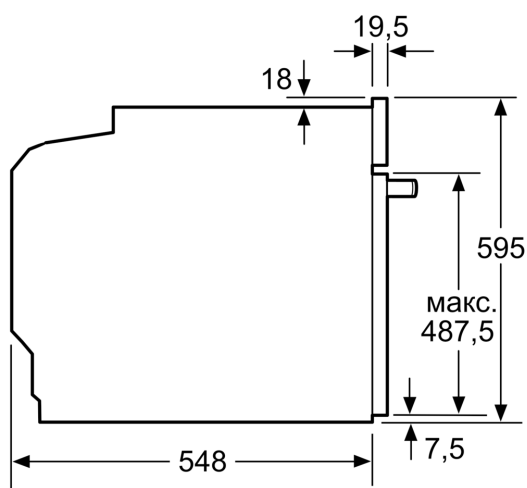

#### Техническа информация

Вид монтаж: ..... Вграждане  
 Интегрирана система за почистване: ..... Хидролитичен  
 Необходим размер на нишата за инсталация (ВxШxД): . 585-595 x 560-568 x 550 mm  
 Размери на уреда: ..... 595 x 594 x 548 mm  
 размери на опакован уред (В x Ш x Д): ..... 670 x 670 x 680 mm  
 Материал на панела за управление: ..... Неръждаема стомана  
 Материал на вратата: ..... стъкло  
 Тегло: ..... 34.2 kg  
 Използваем обем на раб. камера 1: ..... 71 l  
 Метод на готвене: .... 4D горещ въздух, Грил по цялата ширина, Горещ въздух – еко, Грил на половината ширина, Традиционно нагряване, Conventional heat ECO, Настройки за пица, Дълбоко замразена храна, Долно нагряване, Грил с циркулация на въздуха  
 контрол на температурата: ..... електронно  
 брой лампи: ..... 1  
 Дължина на захранващия кабел: ..... 120.0 cm  
 EAN код: ..... 4242003672365  
 Брой на работните камери (2010/30/EC): ..... 1  
 Енергийна ефективност (2010/30/EC): ..... A+: ефективен  
 Консумация на енергия конвенционално (2010/30/EC): ..... 0.87 kWh/цикъл  
 Консумация на енергия при принудена конвекция на въздуха (2010/30/EC): ..... 0.69 kWh/цикъл  
 Индекс за енергийна ефективност (2010/30/EC): ..... 81.2 %  
 Оценка на свързането: ..... 3600 W  
 Ток: ..... 16 A  
 Номинална мощност: ..... 220-240 V  
 Честота: ..... 60; 50 Hz  
 Вид щепсел: ..... Gardy щепсел със заземяване

#### Техническа информация:

- Дължина на кабела на ел. мрежа: 120 cm
- Номинална мощност: 3.6 kW
- Размери на уреда (В x Ш x Д): 595 mm x 594 mm x 548 mm
- Размери на нишата (В x Ш x Д): 560 mm - 568 mm x 585 mm - 595 mm x 550 mm
- Моля, имайте предвид размерите за вграждане, които са показани на чертежа за монтаж

## iQ700, Фурна за вграждане, 60 x 60 см, Неръждаема стомана HB633GBS1

оразмерени чертежи

измерване в мм

Място за връзка за уреди 320 x 115

Измерване в мм

Ако уредът се монтира под плот, трябва да се спазва следната дебелина на работния плот (респ. вкл. долната конструкция).