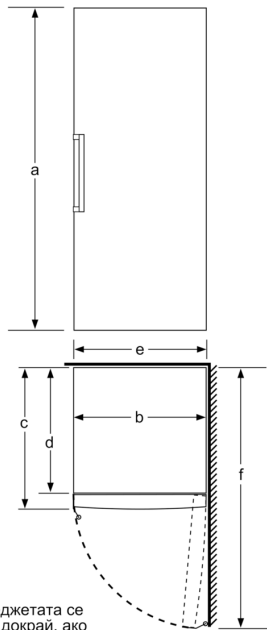

Техническа информация

- Отваряне на вратата вдясно, може да бъде сменено
- Регулируеми предни крака, ролки отзад
- Ъгъл на отваряне 90°
- Мощност: 120 W
- Номинално напрежение: 220 - 240 V

Допълнителни принадлежности

Допълнителни аксесоари

Среда и безопасност

Обща информация

Монтаж

- Интериор с метални приложения
- Touchcontrol - Електронно регулиране на температурата с дигитално показание
- леко отваряне на вратата с Air Channel System
- Акустичен сигнал при отворена врата
- Оптичен и акустичен сигнал при неправомерно покачване на температурата във фризера С Мемогу-функция
- 1 бр.поставка на вратата
- Календар за замразени продукти
- E
- Общ обем : 366 П
- Нетен обем хладилна част : 0 П
- Нетен обем фризерна част : 366 П
- Капацитет на замразяване 24h : 20.8 kg
- Годишно енергопотребление: 278
- Климатичен клас: SN-T
- yes
- Клас на емисията на въздушен шум : 39
- Време за повишаване на температурата : 12 h

**Серия 6, Свободностоящ фризер,
191 x 70 см, Бяло
GSN58AWEV**

Чекмеджетата се вадят докрай, ако уредът се постави плътно до стена.

	a	b	c	d	e	f
KSW36, GSD36	187					
KSV36, KSF36, GSN36, GSV36	186					
KSV33, GSN33, GSV33	176	60	65	58	60	119,5
KSV29, GSN29, GSV29	161					
GSV24	146					
GSN51	161					
GSN54	176	70	78	70	70	142
GSN58	191					

a височина
b ширина
c дълбочина при затворена врата без дръжка и без дистанционна част
d дълбочина на шкафа без дистанционна част
e ширина при отворена врата без дръжка
f дълбочина при отворена врата без дръжка и без дистанционна част Измерване в см