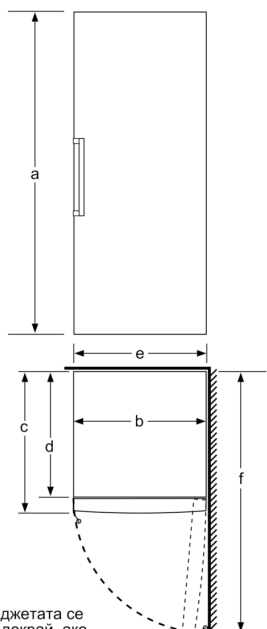

**Серия 6, Свободностоящ фризер,
191 x 70 см, Бяло
GSN58AWDP**

Чекмеджетата се вадят докрай, ако уредът се постави плътно до стена.

	a	b	c	d	e	f
KSW36, GSD36	187					
KSV36, KSF36, GSN36, GSV36	186					
KSV33, GSN33, GSV33	176	60	65	58	60	119,5
KSV29, GSN29, GSV29	161					
GSV24	146					
GSN51	161					
GSN54	176	70	78	70	70	142
GSN58	191					

a височина
b ширина
c дълбочина при затворена врата без дръжка и без дистанционна част
d дълбочина на шкафа без дистанционна част
e ширина при отворена врата без дръжка
f дълбочина при отворена врата без дръжка и без дистанционна част Измерване в см