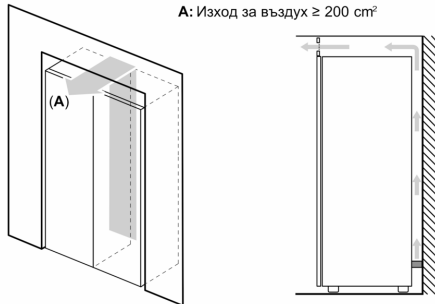

**Серия 6, Свободстоящ фризер,
186 x 60 cm, Неръждаема стомана
(със защита от отпечатъци)
GSN36BIEP**