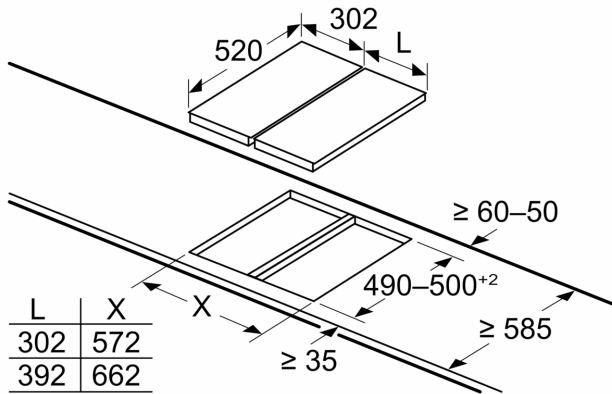

① Ventilation gap must be present.

Measurements in mm

ообразмерени чертежи

оразмерени чертежи

Измерване в mm

Ако два или повече елемента са монтирани точно един до друг, един или няколко инсталационни комплекта са нужни (2 елемента 1 инсталационен комплект, 3 елемента 2 инсталационни комплекта и др.)

Измерване в mm

Снимка за маса Domino възможности за комбинация със съответните устройства и размери на изрязване

Ако два или повече елемента са монтирани точно един до друг, един или няколко инсталационни комплекта са нужни (2 елемента 1 инсталационен комплект, 3 елемента 2 инсталационни комплекта и др.)

Вид ширина: 30 40 60 70 80 90
Ширина на уреда: 302 392 602 710 812 912

	A	B	C	D	L	X
2x30	302	302	-	-	604	572
1x30, 1x40	302	392	-	-	694	662
1x30, 1x60	302	602	-	-	904	872
1x30, 1x70*	302	710	-	-	1012	980
1x30, 1x80	302	812	-	-	1114	1082
1x30, 1x90	302	912	-	-	1214	1182
2x40	392	392	-	-	784	752
1x40, 1x60	392	602	-	-	994	962
1x40, 1x70*	392	710	-	-	1102	1070
1x40, 1x80	392	812	-	-	1204	1172
1x40, 1x90	392	912	-	-	1304	1272
3x30	302	302	302	-	906	874
2x30, 1x40	302	302	392	-	996	964
2x30, 1x60	302	302	602	-	1206	1174
2x30, 1x70*	302	302	710	-	1314	1282
2x30, 1x80	302	302	812	-	1416	1384
2x30, 1x90	302	302	912	-	1516	1484
1x30, 2x40	302	392	392	-	1086	1054
1x30, 1x40, 1x60	302	392	602	-	1296	1264
1x30, 1x40, 1x70*	302	392	710	-	1404	1372
1x30, 1x40, 1x80	302	392	812	-	1506	1474
1x30, 1x40, 1x90	302	392	912	-	1606	1574
3x40	392	392	392	-	1176	1144
2x40, 1x60	392	392	602	-	1386	1354
4x30	302	302	302	302	1208	1176
3x30, 1x40	302	302	302	392	1298	1266
2x30, 2x40	302	302	392	392	1388	1356
1x30, 3x40	302	392	392	392	1478	1446
1x30, 1x75	302	750	-	-	1052	1016
1x40, 1x75	392	750	-	-	1142	1106
2x30, 1x75	302	302	750	-	1354	1318
1x30, 1x40, 1x75	302	392	750	-	1444	1408