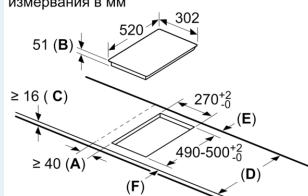

измервания в мм

A: Минимално разстояние от профила на готварския плот до стената.

B: Дълбочина на издърпване

C: Клиренсът между повърхността на работния плот и горната част на предницата на фурната трябва да е 30 мм. Вж. изискванията за място за печката.

Работният плот, върху който се инсталира готварския плот, трябва да издържа на натоварвания от прибл. 60 кг; подходящи поддържащи структури трябва да се използват при нужда.

D	E	F
585-600	50	≥ 35
> 600	≥ 50	≥ 50