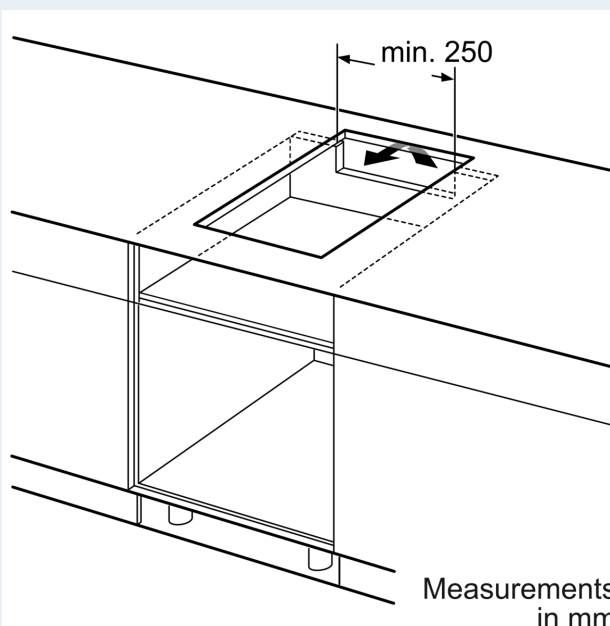

Размери

- Минимална дебелина на работната повърхност: 16 мм
- Захранваща мощност: 3.7 KW
- С монтиран кабел

Акcesoари

- С приложен кабел

iQ700, Flex индукционен плот, 30 см, Черно EX375FXB1E

оразмерени чертежи

① Ventilation gap must be present

All measurements in mm

измервания в мм

A: Минимално разстояние от профила на готварския плот до стената.

B: Дълбочина на издърпване

C: Клиренсът между повърхността на работния плот и горната част на предницата на фурната трябва да е 30 мм. Вж. изискванията за място за печката.

Вид ширина: 30 40 60 70 80 90
Ширина на уреда: 302 392 602 710 812 912

	A	B	C	D	L	X
2x30	302	302	-	-	604	572
1x30, 1x40	302	392	-	-	694	662
1x30, 1x60	302	602	-	-	904	872
1x30, 1x70*	302	710	-	-	1012	980
1x30, 1x80	302	812	-	-	1114	1082
1x30, 1x90	302	912	-	-	1214	1182
2x40	392	392	-	-	784	752
1x40, 1x60	392	602	-	-	994	962
1x40, 1x70*	392	710	-	-	1102	1070
1x40, 1x80	392	812	-	-	1204	1172
1x40, 1x90	392	912	-	-	1304	1272
3x30	302	302	302	-	906	874
2x30, 1x40	302	302	392	-	996	964
2x30, 1x60	302	302	602	-	1206	1174
2x30, 1x70*	302	302	710	-	1314	1282
2x30, 1x80	302	302	812	-	1416	1384
2x30, 1x90	302	302	912	-	1516	1484
1x30, 2x40	302	392	392	-	1086	1054
1x30, 1x40, 1x60	302	392	602	-	1296	1264
1x30, 1x40, 1x70*	302	392	710	-	1404	1372
1x30, 1x40, 1x80	302	392	812	-	1506	1474
1x30, 1x40, 1x90	302	392	912	-	1606	1574
3x40	392	392	392	-	1176	1144
2x40, 1x60	392	392	602	-	1386	1354
4x30	302	302	302	302	1208	1176
3x30, 1x40	302	302	302	392	1298	1266
2x30, 2x40	302	302	392	392	1388	1356
1x30, 3x40	302	392	392	392	1478	1446
1x30, 1x75	302	750	-	-	1052	1016
1x40, 1x75	392	750	-	-	1142	1106
2x30, 1x75	302	302	750	-	1354	1318
1x30, 1x40, 1x75	302	392	750	-	1444	1408