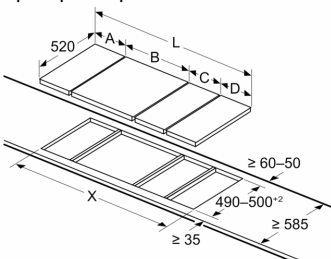

① Ventilation gap must be present.

Measurements in mm

ообразмерени чертежи

оразмерени чертежи

Измерване в mm

Ако два или повече елемента са монтирани точно един до друг, един или няколко инсталационни комплекта са нужни (2 елемента 1 инсталационен комплект, 3 елемента 2 инсталационни комплекта и др.)

Измерване в mm

Снимка за маса Domino възможности за комбинация със съответните устройства и размери на изрязване

Ако два или повече елемента са монтирани точно един до друг, един или няколко инсталационни комплекта са нужни (2 елемента 1 инсталационен комплект, 3 елемента 2 инсталационни комплекта и др.)

Вид ширина: 30 40 60 70 80 90
Ширина на уреда: 302 392 602 710 812 912

	A	B	C	D	L	X
2x30	302	302	-	-	604	572
1x30, 1x40	302	392	-	-	694	662
1x30, 1x60	302	602	-	-	904	872
1x30, 1x70*	302	710	-	-	1012	980
1x30, 1x80	302	812	-	-	1114	1082
1x30, 1x90	302	912	-	-	1214	1182
2x40	392	392	-	-	784	752
1x40, 1x60	392	602	-	-	994	962
1x40, 1x70*	392	710	-	-	1102	1070
1x40, 1x80	392	812	-	-	1204	1172
1x40, 1x90	392	912	-	-	1304	1272
3x30	302	302	302	-	906	874
2x30, 1x40	302	302	392	-	996	964
2x30, 1x60	302	302	602	-	1206	1174
2x30, 1x70*	302	302	710	-	1314	1282
2x30, 1x80	302	302	812	-	1416	1384
2x30, 1x90	302	302	912	-	1516	1484
1x30, 2x40	302	392	392	-	1086	1054
1x30, 1x40, 1x60	302	392	602	-	1296	1264
1x30, 1x40, 1x70*	302	392	710	-	1404	1372
1x30, 1x40, 1x80	302	392	812	-	1506	1474
1x30, 1x40, 1x90	302	392	912	-	1606	1574
3x40	392	392	392	-	1176	1144
2x40, 1x60	392	392	602	-	1386	1354
4x30	302	302	302	302	1208	1176
3x30, 1x40	302	302	302	392	1298	1266
2x30, 2x40	302	302	392	392	1388	1356
1x30, 3x40	302	392	392	392	1478	1446
1x30, 1x75	302	750	-	-	1052	1016
1x40, 1x75	392	750	-	-	1142	1106
2x30, 1x75	302	302	750	-	1354	1318
1x30, 1x40, 1x75	302	392	750	-	1444	1408