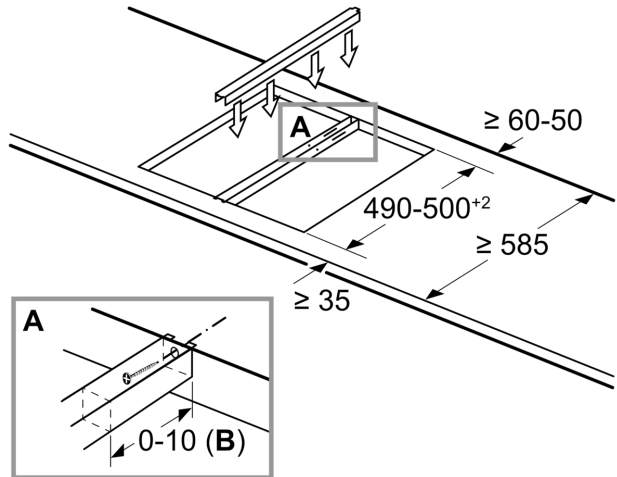

Измерване в mm

Снимка за маса Domino възможности за комбинация със съответните устройства и размери на изрязване

Ако два или повече елемента са монтирани точно един до друг, един или няколко инсталационни комплекта са нужни (2 елемента 1 инсталационен комплект, 3 елемента 2 инсталационни комплекта и др.)

Размер на изрязване (X) в зависимост от комбинацията (вж. таблицата за комбинация)

measurements in mm

Assembly kit (HZ394301) for Domino

B: Dependent on the cut-out depth

Измерване в mm

Възможности за комбинация Domino със съответните размери на уредите и профила

Вид ширина: 30 40 60 70 80 90
Ширина на уреда: 302 392 602 710 812 912

	A	B	C	D	L	X
2x30	302	302	-	-	604	572
1x30, 1x40	302	392	-	-	694	662
1x30, 1x60	302	602	-	-	904	872
1x30, 1x70*	302	710	-	-	1012	980
1x30, 1x80	302	812	-	-	1114	1082
1x30, 1x90	302	912	-	-	1214	1182
2x40	392	392	-	-	784	752
1x40, 1x60	392	602	-	-	994	962
1x40, 1x70*	392	710	-	-	1102	1070
1x40, 1x80	392	812	-	-	1204	1172
1x40, 1x90	392	912	-	-	1304	1272
3x30	302	302	302	-	906	874
2x30, 1x40	302	302	392	-	996	964
2x30, 1x60	302	302	602	-	1206	1174
2x30, 1x70*	302	302	710	-	1314	1282
2x30, 1x80	302	302	812	-	1416	1384
2x30, 1x90	302	302	912	-	1516	1484
1x30, 2x40	302	392	392	-	1086	1054
1x30, 1x40, 1x60	302	392	602	-	1296	1264
1x30, 1x40, 1x70*	302	392	710	-	1404	1372
1x30, 1x40, 1x80	302	392	812	-	1506	1474
1x30, 1x40, 1x90	302	392	912	-	1606	1574
3x40	392	392	392	-	1176	1144
2x40, 1x60	392	392	602	-	1386	1354
4x30	302	302	302	302	1208	1176
3x30, 1x40	302	302	302	392	1298	1266
2x30, 2x40	302	302	392	392	1388	1356
1x30, 3x40	302	392	392	392	1478	1446
1x30, 1x75	302	750	-	-	1052	1016
1x40, 1x75	392	750	-	-	1142	1106
2x30, 1x75	302	302	750	-	1354	1318
1x30, 1x40, 1x75	302	392	750	-	1444	1408