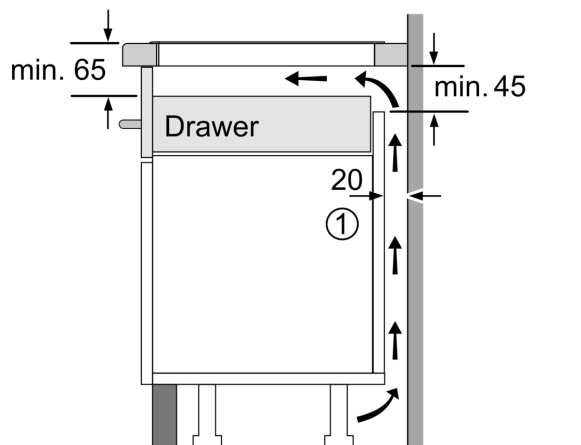

Размери

- Минимална дебелина на работната повърхност: 16 мм
- Захранваща мощност: 3.7 KW
- С монтиран кабел

Акcesoари

- С приложен кабел

iQ700, Flex индукционен плот, 30 см, Черно EX375FXB1E

оразмерени чертежи

① Ventilation gap must be present

All measurements in mm

измервания в мм

A: Минимално разстояние от профила на готварския плот до стената.

B: Дълбочина на издърпване

C: Клиренсът между повърхността на работния плот и горната част на предницата на фурната трябва да е 30 мм. Вж. изискванията за място за печката.

Работният плот, върху който се инсталира готварския плот, трябва да издържа на натоварвания от прибл. 60 кг; подходящи поддържащи структури трябва да се използват при нужда.

D	E	F
585-600	50	≥ 35
> 600	≥ 50	≥ 50

Вид ширина: 30 40 60 70 80 90
Ширина на уреда: 302 392 602 710 812 912

	A	B	C	D	L	X
2x30	302	302	-	-	604	572
1x30, 1x40	302	392	-	-	694	662
1x30, 1x60	302	602	-	-	904	872
1x30, 1x70*	302	710	-	-	1012	980
1x30, 1x80	302	812	-	-	1114	1082
1x30, 1x90	302	912	-	-	1214	1182
2x40	392	392	-	-	784	752
1x40, 1x60	392	602	-	-	994	962
1x40, 1x70*	392	710	-	-	1102	1070
1x40, 1x80	392	812	-	-	1204	1172
1x40, 1x90	392	912	-	-	1304	1272
3x30	302	302	302	-	906	874
2x30, 1x40	302	302	392	-	996	964
2x30, 1x60	302	302	602	-	1206	1174
2x30, 1x70*	302	302	710	-	1314	1282
2x30, 1x80	302	302	812	-	1416	1384
2x30, 1x90	302	302	912	-	1516	1484
1x30, 2x40	302	392	392	-	1086	1054
1x30, 1x40, 1x60	302	392	602	-	1296	1264
1x30, 1x40, 1x70*	302	392	710	-	1404	1372
1x30, 1x40, 1x80	302	392	812	-	1506	1474
1x30, 1x40, 1x90	302	392	912	-	1606	1574
3x40	392	392	392	-	1176	1144
2x40, 1x60	392	392	602	-	1386	1354
4x30	302	302	302	302	1208	1176
3x30, 1x40	302	302	302	392	1298	1266
2x30, 2x40	302	302	392	392	1388	1356
1x30, 3x40	302	392	392	392	1478	1446
1x30, 1x75	302	750	-	-	1052	1016
1x40, 1x75	392	750	-	-	1142	1106
2x30, 1x75	302	302	750	-	1354	1318
1x30, 1x40, 1x75	302	392	750	-	1444	1408