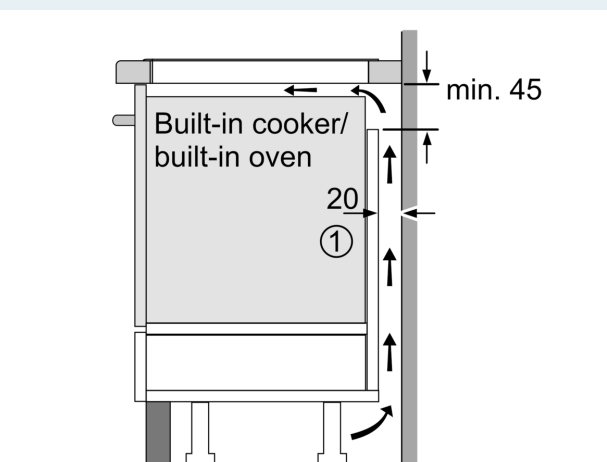

Features

Техническа информация

Тип:	Vario/Domino зона за готвена, запеч.
Тип:	Vario/Domino зона за готвена, запеч.
Вид монтаж:	Вграждане
Вид монтаж:	Вграждане
Вложена енергия:	Електрически
Вложена енергия:	Електрически
Брой зони за готвене, използвани едновременно:	2
Брой зони за готвене, използвани едновременно:	2
Необходим размер на нишата за инсталация (ВxШxД):	51 x 270 x 490-500 mm
Необходим размер на нишата за инсталация (ВxШxД):	51 x 270 x 490-500 mm
Ширина:	302 mm
Ширина:	302 mm
Размери на уреда:	51 x 302 x 520 mm
Размери на уреда:	51 x 302 x 520 mm
размери на опакован уред (В x Ш x Д):	126 x 383 x 597 mm
размери на опакован уред (В x Ш x Д):	126 x 383 x 597 mm
Тегло:	7.5 kg
Тегло:	7.5 kg
Бруто тегло:	8.7 kg
Бруто тегло:	8.7 kg
Индикатор на остатъчната топлина:	Отделен
Индикатор на остатъчната топлина:	Отделен
Местоположение на контролния панел:	Отпред
Местоположение на контролния панел:	Отпред
Материал на основната повърхност:	Стъклокерамика
Материал на основната повърхност:	Стъклокерамика
цвет на повърхността:	Черно,
Алуминий, шлайфан	
цвет на повърхността:	Черно,
Алуминий, шлайфан	
Дължина на захранващия кабел:	110.0 cm
Дължина на захранващия кабел:	110.0 cm
EAN код:	4242003697405
EAN код:	4242003697405
Номинална мощност:	220-240 V
Номинална мощност:	220-240 V
Честота:	60; 50 Hz
Честота:	60; 50 Hz

Размери

- Минимална дебелина на работната повърхност: 16 мм
- Захранваща мощност: 3.7 KW
- С монтиран кабел

Акcesoари

- С приложен кабел

iQ700, Flex индукционен плот, 30 см, Черно EX375FXB1E

оразмерени чертежи

① Ventilation gap must be present

All measurements in mm

измервания в мм

A: Минимално разстояние от профила на готварския плот до стената.

B: Дълбочина на издърпване

C: Клиренсът между повърхността на работния плот и горната част на предницата на фурната трябва да е 30 мм. Вж. изискванията за място за печката.