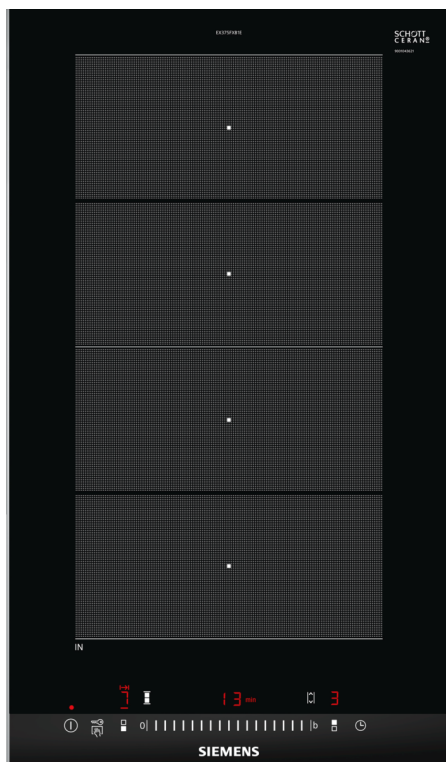

iQ700, Flex индукционен плот, 30 cm, Черно EX375FXB1E

Допълнителни аксесоари

HZ32WA00 ; HZ390011 ; HZ390012 ; HZ390090 Уок за стъклокерамични плотове, HZ390512 Тиган, HZ390522 Тиган, HZ394301 Лайсна за свързване, HZ9E5100 ; HZ9FE280 ; HZ9FF010 ; HZ9FF030 ; HZ9FF040 ; HZ9SE030 ; HZ9SE040 ; HZ9SE060 ; HZ9TY010 ;

Индукционен плот с много иновативни предимства за по-голяма гъвкавост при готвене.

- ✓ Готварският плот с ширина 30 cm е идеален за комбиниране с други готварски плотове - Domino или фасетиран готварски плотове.
- ✓ Контролът touchSlider позволява управление чрез директно въвеждане на желаната температура или чрез преместване на плъзгача с един пръст.
- ✓ По-кратко време на загреване с до 50% повече мощност благодарение на функцията powerBoost.
- ✓ Таймер с функция за изключване за по-голяма защита изключва зоната за готвене, когато изтече зададеното време за готвене.
- ✓ Иновационната индукционна технология прави готвенето по-бързо, по-чисто и по-безопасно.

Features

Техническа информация

Тип:	Vario/Domino зона за готвена, запеч.
Тип:	Vario/Domino зона за готвена, запеч.
Вид монтаж:	Вграждане
Вид монтаж:	Вграждане
Вложена енергия:	Електрически
Вложена енергия:	Електрически
Брой зони за готвене, използвани едновременно:	2
Брой зони за готвене, използвани едновременно:	2
Необходим размер на нишата за инсталация (ВxШxД):	51 x 270 x 490-500 mm
Необходим размер на нишата за инсталация (ВxШxД):	51 x 270 x 490-500 mm
Ширина:	302 mm
Ширина:	302 mm
Размери на уреда:	51 x 302 x 520 mm
Размери на уреда:	51 x 302 x 520 mm
размери на опакован уред (В x Ш x Д):	126 x 383 x 597 mm
размери на опакован уред (В x Ш x Д):	126 x 383 x 597 mm
Тегло:	7.5 kg
Тегло:	7.5 kg
Бруто тегло:	8.7 kg
Бруто тегло:	8.7 kg
Индикатор на остатъчната топлина:	Отделен
Индикатор на остатъчната топлина:	Отделен
Местоположение на контролния панел:	Отпред
Местоположение на контролния панел:	Отпред
Материал на основната повърхност:	Стъклокерамика
Материал на основната повърхност:	Стъклокерамика
цвет на повърхността:	Черно,
Алуминий, шлайфан	
цвет на повърхността:	Черно,
Алуминий, шлайфан	
Дължина на захранващия кабел:	110.0 cm
Дължина на захранващия кабел:	110.0 cm
EAN код:	4242003697405
EAN код:	4242003697405
Номинална мощност:	220-240 V
Номинална мощност:	220-240 V
Честота:	60; 50 Hz
Честота:	60; 50 Hz