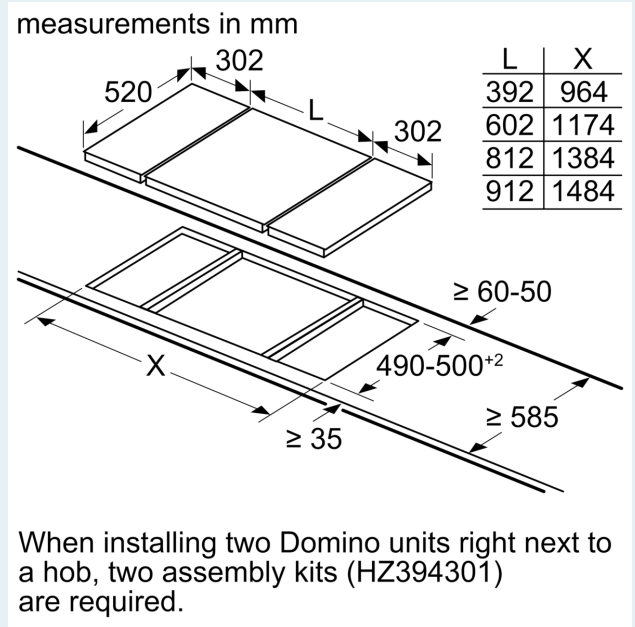

ообразмерени чертежи