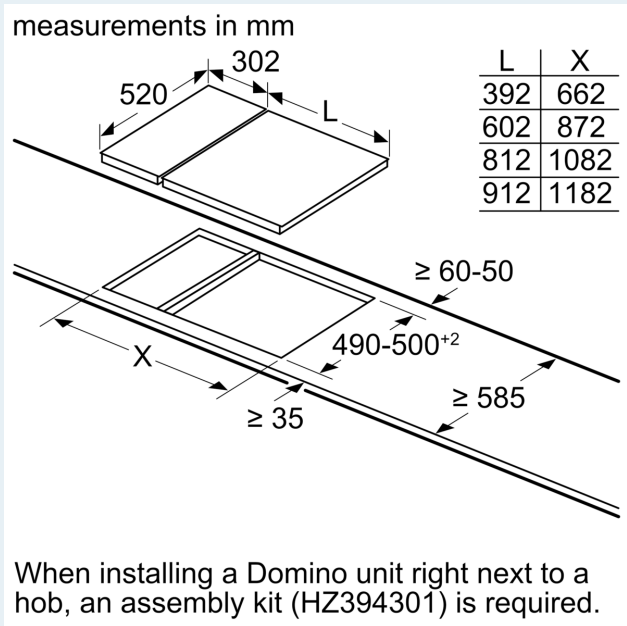

ообразмерени чертежи