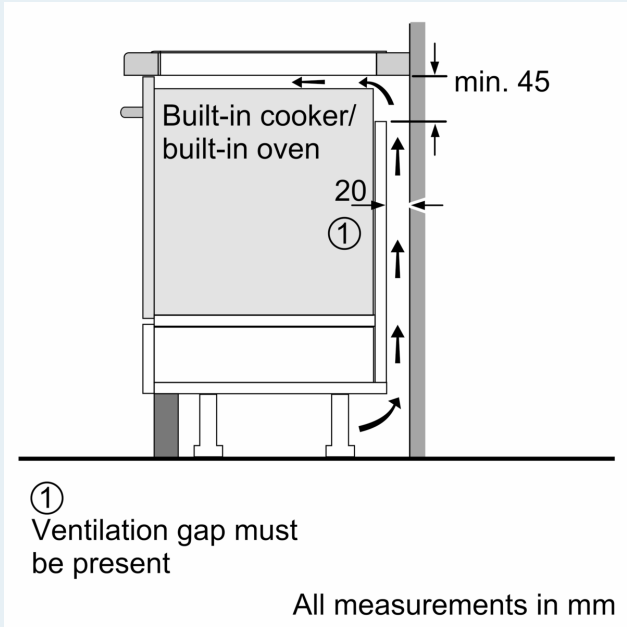

ообразмерени чертежи