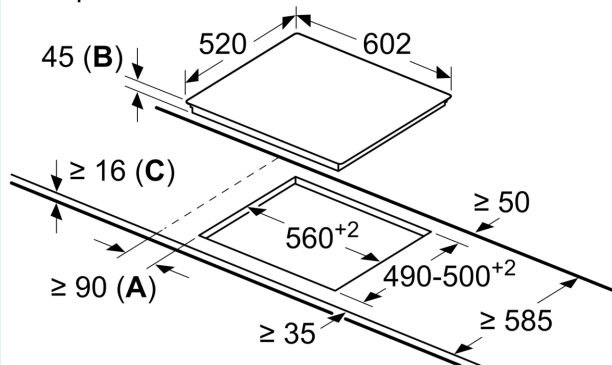

Features

Техническа информация

Тип:	Зона за готвене, керамична
Вид монтаж:	Вграждане
Вложена енергия:	Електрически
Брой зони за готвене, използвани едновременно:	4
Необходим размер на нишата за инсталация (ВxШxД):	45 x 560-560 x 490-500 mm
Ширина:	602 mm
Размери на уреда:	45 x 602 x 520 mm
размери на опакован уред (В x Ш x Д):	100 x 750 x 590 mm
Тегло:	8.1 kg
Бруто тегло:	8.8 kg
Индикатор на остатъчната топлина:	Отделен
Местоположение на контролния панел:	Отпред
Материал на основната повърхност:	Стъклокерамика
цвет на повърхността:	Черно, Алуминий, шлайфан
EAN код:	4242003762851
Номинална мощност:	220-240 V
Честота:	50; 60 Hz

Бързина:

- PowerBoost-функция

Околна среда + сигурност

- 2-степенно показание за остатъчна топлина на всяка зона
- Индикатор за включване
- Главен бутон за включване/ изключване

Размери

- Размери (ШхД): 602 мм x 520 мм
- Размери за вграждане (ВхШхД): 45 мм x 560 мм x 490 мм
- Минимална дебелина на работната повърхност: 16 мм
- Захранваща мощност: 8.3 KW

iQ300, Електрически котлон, 60
см, Черно
ET675FNP1E

оразмерени чертежи

измервания в мм

A: Минимално разстояние от профила на плота до стената.

B: Дълбочина на издърпване

C: С поставена отдолу фурна мин. 20, възможно и повече; вж. изискванията за място за фурната.