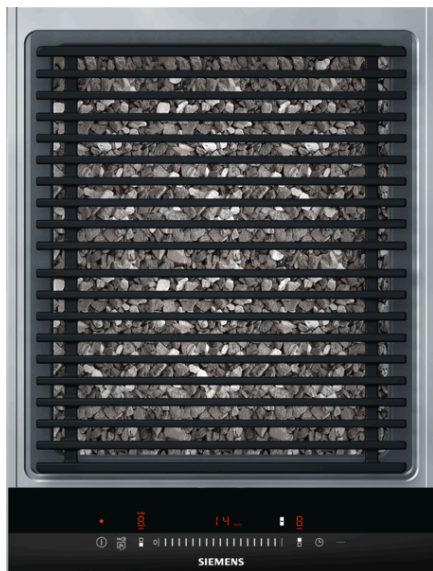

iQ500, Грил, 40 cm ET475FUB1E

Допълнителни аксесоари

HZ394301 Лайсна за свързване

Удоволствие при печенето на грил в кухнята – перфектни резултати с много малко опушване благодарение на лава грил Domino.

- ✓ Котлонът за лава грил с ширина 40 cm е идеален за комбиниране с други готварски плотове - Domino или фасетиран готварски плотове.
- ✓ Контролът touchSlider позволява управление чрез директно въвеждане на желаната температура или чрез преместване на плъзгача с един пръст.
- ✓ Стилно интегриран в системата Domino, когато не се използва, благодарение на висококачествения стъклокерамичен капак.
- ✓ Два варианта на грил – печене върху вулканични камъни или на водна баня.

Features

Техническа информация

име/семейство на продукта : Vario/Domino – скара-грил

за вграждане/ свободностоящ : Вграден

Източник на енергия : Електрически

Вид управление : Електронни

Материал на грил решетката : Чугун

Индикатор на остатъчната топлина : Отделен

Местоположение на панела за управление : Предна част на плот

Материал на основната повърхност : Чугун

цвет на повърхността : Алуминий, шлайфан, Черно

Сертификати за одобрение : Australia Standards, CE, Ukraine, VDE