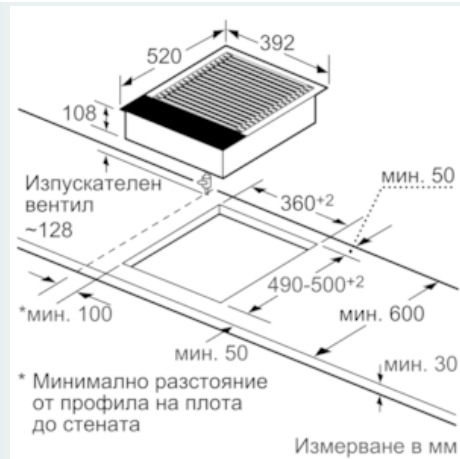

р-ри на нишата за монтаж (В x Ш x Д) : 236 x x

Широчина на продукта (mm) : 392

размери на уреда (mm) : 236 x 392 x 520

размери на опакован уред (В x Ш x Д) (mm) : 275 x 470 x 610

Нето тегло (kg) : 16,002

Бруто тегло (kg) : 18,4

Размери

- Минимална дебелина на работната повърхност: 30 mm
- Електрически кабел без щепсел, 1 m

iQ500, Грил, 40 см ET475FUB1E

ообразмерени чертежи

Измерване в мм
Възможности за комбинации Domino със съответните размери на уредите и профила