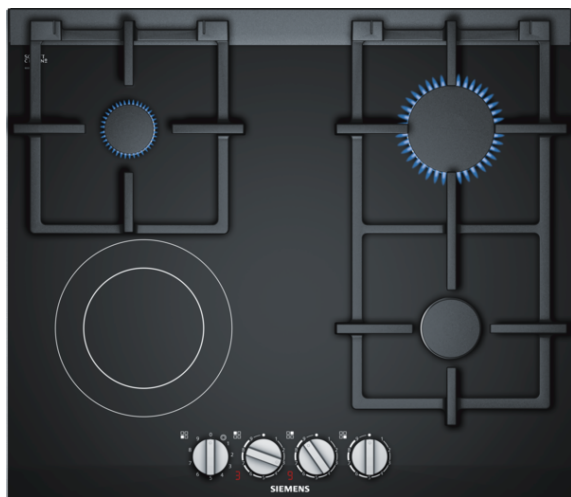

iQ700

ER6A6YD70

смесен плот с вградени регулатори,
стъклокерамика, 60 см

Газов готварски плот със stepFlame технология за прецизно регулиране на пламъка в 9 степени.

- ✓ stepFlame технология: прецизен температурен контрол с 9 степени на пламъка.
- ✓ 7-сегментен дисплей за показване на избраната мощност.
- ✓ Поставките за съдовете са подходящи за измиване в съдомиялна.
- ✓ Висококачествени материали и изработка - чугунени поставки за съдове

Features

Техническа информация

име/семејство на продукта : смесен плот с вградено управление
 Вид монтаж : Вграден
 Източник на енергия : Електрически/газ
 Брой зони за готвене, използвани едновременно : 3
 p-ри на нишата за монтаж (В x Ш x Д) : 45 x 560-562 x 490-502
 Широчина на продукта (mm) : 602
 размери на уреда (mm) : 45 x 602 x 520
 размери на опакован уред (В x Ш x Д) (mm) : 165 x 677 x 579
 Нето тегло (kg) : 10,968
 Бруто тегло (kg) : 12,0
 Индикатор на остатъчната топлина : Отделен
 Местоположение на панела за управление : Предна част на плот
 Материал на основната повърхност : Стъклокерамика
 цвят на повърхността : Алуминий, шлайфан, Черно
 цвят на рамката : Алуминий, шлайфан, Черно
 Сертификати за одобрение : CE, Eurasian
 Дължина на захранващия кабел (cm) : 100
 EAN код : 4242003742792
 Мощност на електрическата връзка (W) : 1800
 Мощност на връзката с газта (W) : 5800
 Ток (A) : 10
 Напрежение (V) : 220-240
 Честота (Hz) : 60; 50

iQ700**ER6A6YD70****смесен плот с вградени регулатори,
стъклокерамика, 60 см****Features****Дизайн**

- стъклокерамика
- Чугунени поставки за съдове

Удобство

- stepFlame Technology
- Дигитален дисплей
- Лесна за почистване стъклокерамична повърхност.
- Запалване с една ръка
- Поставките могат да се мият в съдомиялна машина

Размери

- Захранващ кабел: 1 m

iQ700

ER6A6YD70

смесен плот с вградени регулатори,
стъклокерамика, 60 см

оразмерени чертежи