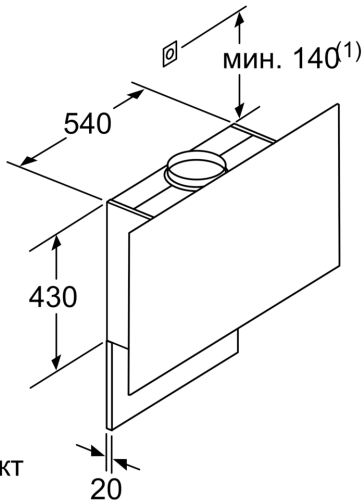

**Серия 8, Стенен aspirator, 90 cm,
прозрачно стъкло, черен печат
DWF97RV60**

(1) Позиция
за контакт

Съблюдавайте максималната
дебелина на задната страна.

Измерване в мм