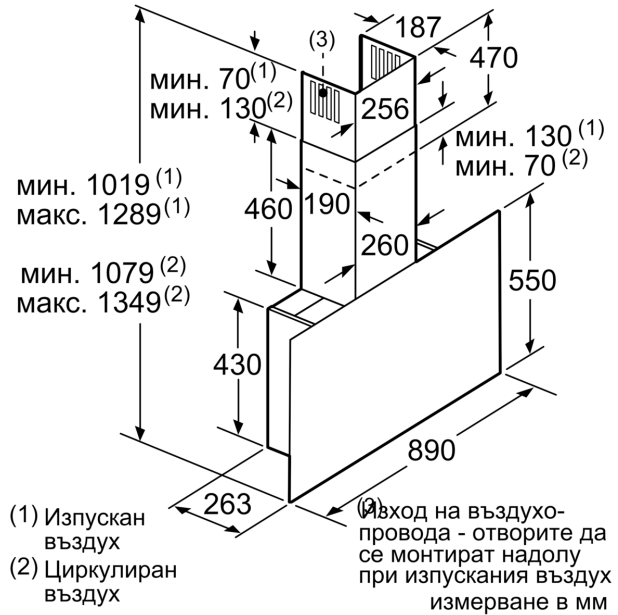

(1) Изпускан
въздух

(2) Циркулиран
въздух

(3) Вход на въздухо-
провода - отворите да
се монтират надолу
при изпускания въздух
измерване в мм