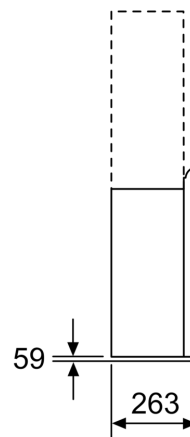

Измерване в мм