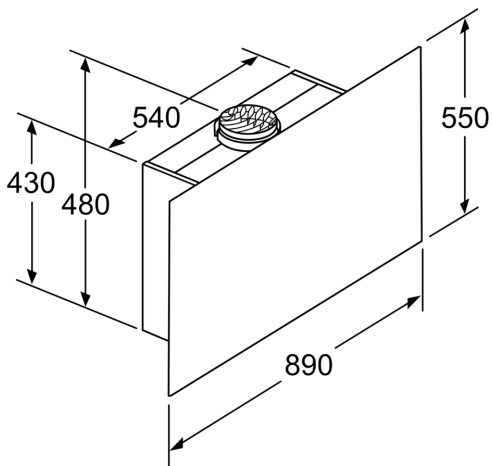

Уред в режим с циркулиран въздух
без канал
Необходим комплект за циркулиран въздух

Измерване в мм