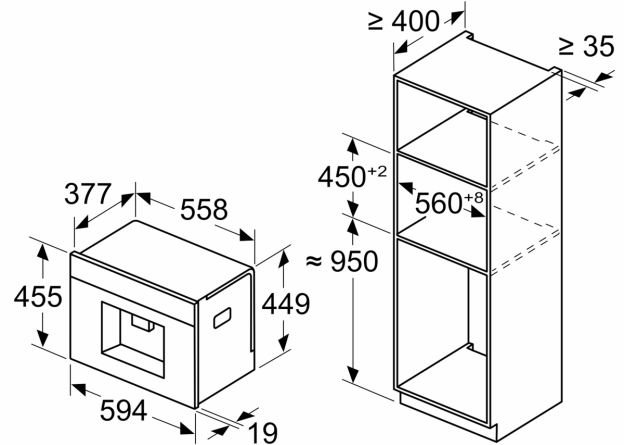

Техническа информация

за вграждане/ свободностоящ: Вграждане
Дюза за пяна: не
дисплей: не
Система за водна защита: Не
Размер на дози: Всички чаши
Размери на уреда: 455 x 594 x 385 mm
размери на опакован уред (В x Ш x Д): 540 x 560 x 670 mm
p-ри на нишата за монтаж (В x Ш x Д): 449 x 558 x 376 mm
EAN код: 4242005310364
Ток: 10 A
Напрежение: 220-240 V
Честота: 50/60 Hz
Вид щепсел: Gardy щепсел със заземяване

**Серия 8, Кафеавтомат за
вграждане, Черно
CTL9181B0**

Измерване в mm

A: 7,5 mm

Измерване в mm

Контейнерите за зърна и вода се изваждат отпред
Препоръчителна височина на монтаж
950–1450 mm

Измерване в mm

Контейнерите за зърна и вода се изваждат отпред
Препоръчителна височина на монтаж
950–1450 mm

Измерване в mm
Ляв ъглови монтаж

Ако използвате 92° ограничител на пантите, мин. разстояние до стената е само 100 mm

Измерване в mm