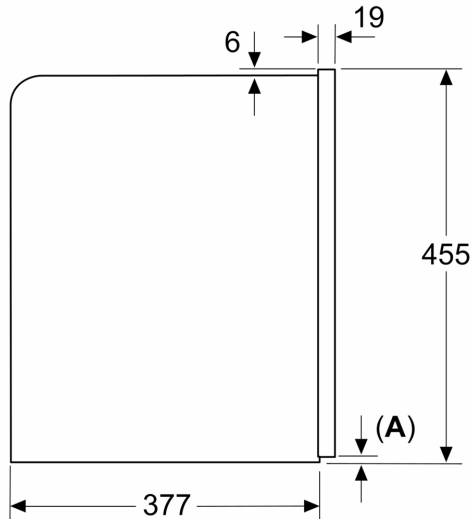

Техническа информация

за вграждане/ свободностоящ: Вграждане
Дюза за пяна: не
дисплей: не
Система за водна защита: Не
Размер на дози: Всички чаши
Размери на уреда: 455 x 594 x 385 mm
размери на опакован уред (В x Ш x Д): 540 x 560 x 670 mm
p-ри на нишата за монтаж (В x Ш x Д): 449 x 558 x 376 mm
EAN код: 4242005310364
Ток: 10 A
Напрежение: 220-240 V
Честота: 50/60 Hz
Вид щепсел: Gardy щепсел със заземяване

**Серия 8, Кафеавтомат за
вграждане, Черно
CTL9181B0**

Измерване в mm

A: 7,5 mm

Измерване в mm

Контейнерите за зърна и вода се изваждат отпред
Препоръчителна височина на монтаж
950–1450 mm

Измерване в mm

Контейнерите за зърна и вода се изваждат отпред
Препоръчителна височина на монтаж
950–1450 mm