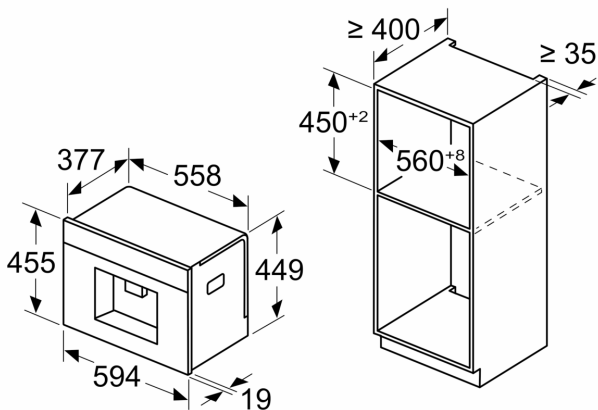

Техническа информация

за вграждане/ свободностоящ: Вграждане
Дюза за пяна: не
дисплей: не
Система за водна защита: Не
Размер на дози: Всички чаши
Размери на уреда: 455 x 594 x 385 mm
размери на опакован уред (В x Ш x Д): 540 x 560 x 670 mm
p-ри на нишата за монтаж (В x Ш x Д): 449 x 558 x 376 mm
EAN код: 4242005310364
Ток: 10 A
Напрежение: 220-240 V
Честота: 50/60 Hz
Вид щепсел: Gardy щепсел със заземяване

**Серия 8, Кафеавтомат за
вграждане, Черно
CTL9181B0**

Измерване в mm

A: 7,5 mm

Измерване в mm

Контейнерите за зърна и вода се изваждат отпред
Препоръчителна височина на монтаж
950–1450 mm

Измерване в mm

Контейнерите за зърна и вода се изваждат отпред
Препоръчителна височина на монтаж
950–1450 mm