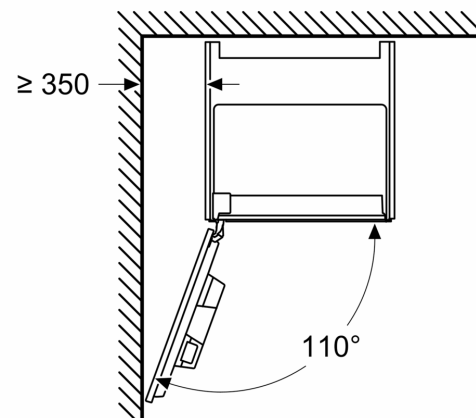

**Серия 8, Кафеавтомат за
вграждане, Черно
CTL9181B0**

Измерване в mm

A: 7,5 mm

Измерване в mm

Контейнерите за зърна и вода се изваждат отпред
Препоръчителна височина на монтаж
950–1450 mm

Измерване в mm

Контейнерите за зърна и вода се изваждат отпред
Препоръчителна височина на монтаж
950–1450 mm

Измерване в mm
Ляв ъглови монтаж

Ако използвате 92° ограничител на пантите, мин. разстояние до стената е само 100 mm

Измерване в mm