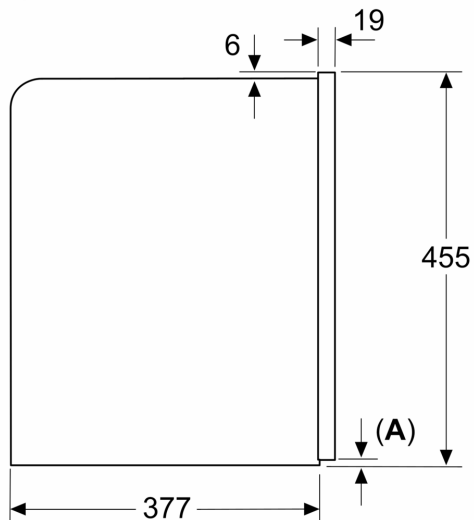

**Серия 8, Кафеавтомат за
вграждане, Черно
CTL7181B0**

Измерване в mm

A: 7,5 mm

Измерване в mm