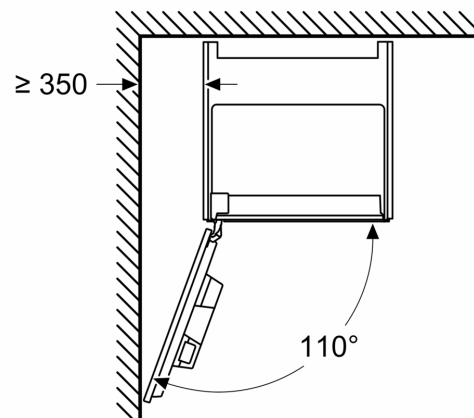

**Серия 8, Кафеавтомат за  
вграждане, Черно  
CTL7181B0**

Измерване в mm

**A: 7,5 mm**

Измерване в mm

Контейнерите за зърна и вода се изваждат отпред  
Препоръчителна височина на монтаж  
950–1450 mm

Измерване в mm

Контейнерите за зърна и вода се изваждат отпред  
Препоръчителна височина на монтаж  
950–1450 mm

Измерване в mm  
**Ляв ъглови монтаж**

Ако използвате 92° ограничител на пантите, мин. разстояние до стената е само 100 mm