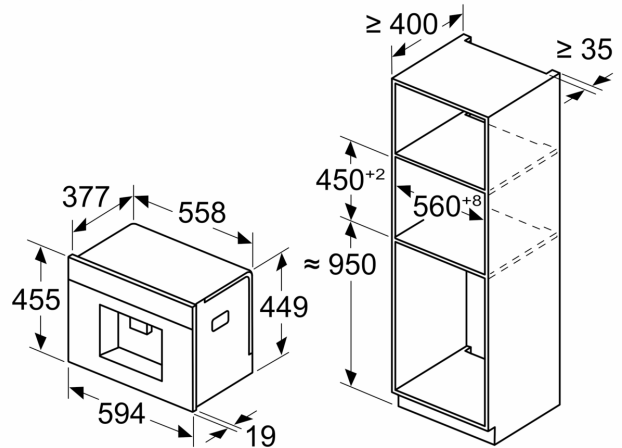

**Серия 8, Кафеавтомат за  
вграждане, Черно  
CTL7181B0**

Измерване в mm

**A: 7,5 mm**

Измерване в mm

Контейнерите за зърна и вода се изваждат отпред  
Препоръчителна височина на монтаж  
950–1450 mm

Измерване в mm

Контейнерите за зърна и вода се изваждат отпред  
Препоръчителна височина на монтаж  
950–1450 mm

Измерване в mm  
**Ляв ъглови монтаж**

Ако използвате 92° ограничител на пантите, мин. разстояние до стената е само 100 mm