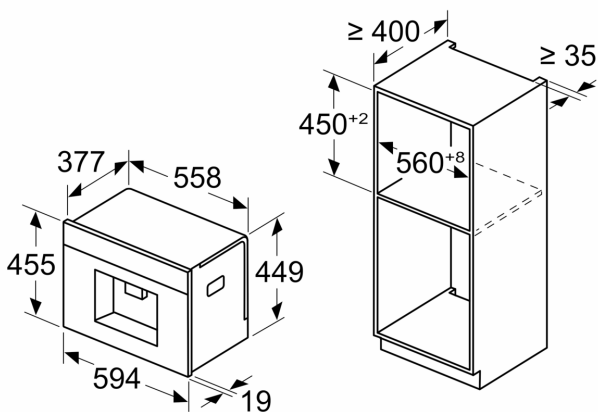

**Серия 8, Кафеавтомат за  
вграждане, Черно  
CTL7181B0**

Измерване в mm

**A: 7,5 mm**

Измерване в mm

Контейнерите за зърна и вода се изваждат отпред  
Препоръчителна височина на монтаж  
950–1450 mm

Измерване в mm