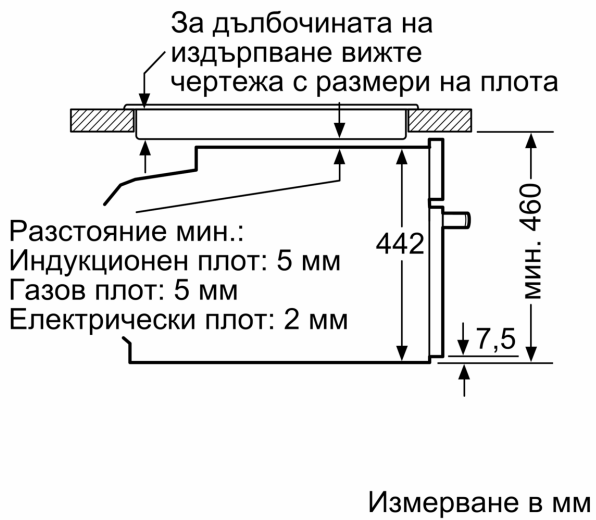

Техническа информация

за вграждане/ свободностоящ: Вграждане
Отваряне на вратата: Падаща врата
p-ри на нишата за монтаж (В x Ш x Д): 450-455 x 560-568 x 550 mm
Размери на уреда:455 x 594 x 548 mm
размери на опакован уред (В x Ш x Д): 520 x 650 x 690 mm
Материал на панела за управление: Стъкло
Материал на вратата: стъкло
Нето тегло:36.9 kg
Дължина на захранващия кабел: 150.0 cm
EAN код:4242005326143
Ток:16 A
Напрежение:220-240 V
Честота: 50; 60 Hz
Вид щепсел: Gardy щепсел със заземяване
Брой на работните камери (2010/30/ЕС):1
Използваем обем (на раб. камера) – НОВ (2010/30/ЕС):47 l
Клас на енергийна ефективност (2010/30/ЕС): A+
Консумация на енергия конвенционално (2010/30/ЕС):0.73 kWh/цикъл
Консумация на енергия при принудена конвекция на въздуха (2010/30/ЕС): 0.61 kWh/цикъл
Индекс за енергийна ефективност (2010/30/ЕС): 81.3 %
Включени аксесоари: ... 1 x Съд за готвене на пара, перф., размер XL, 1 x Съд за готвене на пара, перф., разм. М, 1 x Съд за готвене на пара, неперф., разм. М

Техническа информация:

- Дължина на кабела на ел. мрежа: 150 cm
- Мощност: 3.3 kW
- Клас на енергийна ефективност (съгл. EU Nr. 65/2014): A+(в скала за енергийна ефективност от A+++ до D)
- Енергиен разход на цикъл в конвенционален режим:0.73 kWh
- Енергиен разход на цикъл в режим циркуляция:0.61 kWh
- Брой на отделенията: 1 Топлинен източник: електрически Обем:47 л.

Размери:

- Размери на уреда (В x Ш x Д): 455 мм x 594 мм x 548 мм
- Размери на нишата (В x Ш x Д): 560 мм - 568 мм x 450 мм - 455 мм x 550 мм
- Моля, имайте предвид размерите за вграждане, които са показани на чертежа за монтаж

**Серия 8, Компактна парна фурна,
60 x 45 см, Черно
CSG7364B1**

Монтиране на два уреда един над друг
Обмен въздух

A: Вход за въздух $\geq 200 \text{ cm}^2$

Измерване в мм

измерване в мм

Измерване в мм

Монтаж с плот.