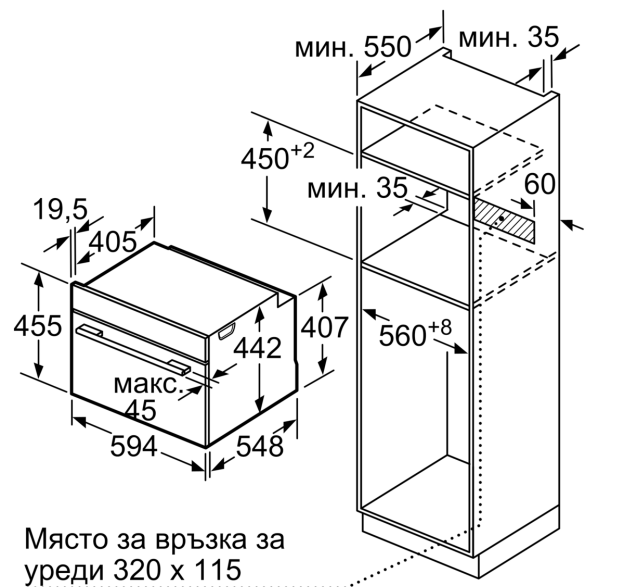

Техническа информация

за вграждане/ свободностоящ: Вграждане
Отваряне на вратата: Падаща врата
p-ри на нишата за монтаж (В x Ш x Д): 450-455 x 560-568 x 550 mm
Размери на уреда:455 x 594 x 548 mm
размери на опакован уред (В x Ш x Д): 520 x 650 x 690 mm
Материал на панела за управление: Стъкло
Материал на вратата: стъкло
Нето тегло:36.9 kg
Дължина на захранващия кабел: 150.0 cm
EAN код:4242005326143
Ток:16 A
Напрежение:220-240 V
Честота: 50; 60 Hz
Вид щепсел: Gardy щепсел със заземяване
Брой на работните камери (2010/30/ЕС):1
Използваем обем (на раб. камера) – НОВ (2010/30/ЕС):47 l
Клас на енергийна ефективност (2010/30/ЕС): A+
Консумация на енергия конвенционално (2010/30/ЕС):0.73 kWh/цикъл
Консумация на енергия при принудена конвекция на въздуха (2010/30/ЕС): 0.61 kWh/цикъл
Индекс за енергийна ефективност (2010/30/ЕС): 81.3 %
Включени аксесоари: ... 1 x Съд за готвене на пара, перф., размер XL, 1 x Съд за готвене на пара, перф., разм. М, 1 x Съд за готвене на пара, неперф., разм. М

Техническа информация:

- Дължина на кабела на ел. мрежа: 150 cm
- Мощност: 3.3 kW
- Клас на енергийна ефективност (съгл. EU Nr. 65/2014): A+(в скала за енергийна ефективност от A+++ до D)
- Енергиен разход на цикъл в конвенционален режим:0.73 kWh
- Енергиен разход на цикъл в режим циркуляция:0.61 kWh
- Брой на отделенията: 1 Топлинен източник: електрически Обем:47 л.

Размери:

- Размери на уреда (В x Ш x Д): 455 мм x 594 мм x 548 мм
- Размери на нишата (В x Ш x Д): 560 мм - 568 мм x 450 мм - 455 мм x 550 мм
- Моля, имайте предвид размерите за вграждане, които са показани на чертежа за монтаж

**Серия 8, Компактна парна фурна,
60 x 45 см, Черно
CSG7364B1**

Монтиране на два уреда един над друг
Обмен въздух

A: Вход за въздух $\geq 200 \text{ cm}^2$

Измерване в мм

измерване в мм

Измерване в мм

Монтаж с плот.