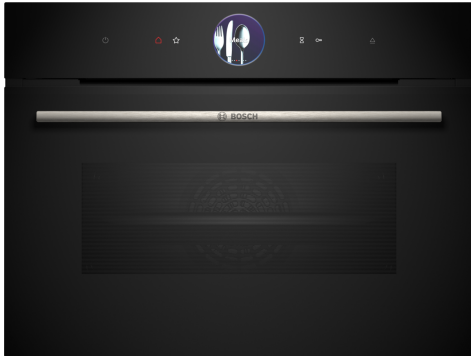

**Серия 8, Компактна парна фурна,
60 x 45 cm, Черно
CSG7364B1**

A+

Включени аксесоари

размер XL, перф., 1 x Съд за готвене на пара, неперф., разм. М

Допълнителни аксесоари

HEZ32WA00 :, HEZ530000 Половин тава, HEZ531010 :, HEZ532010 Универсална тава, незалепващо керамично, HEZ617000 Тава за пица, кръгла, HEZ629070 Грил тава, HEZ631070 :, HEZ632070 :, HEZ636000 Стъклена тава, HEZ638D00 1 телескопична релса, за всички нива, HEZ660050 :, HEZ660060 :, HEZ664000 :, HEZ66D52 :, HEZ915003 :, HEZG0AS00 :

Компактната парна фурна с цифров контролен пръстен и TFT сензорен дисплей, Assist функция за ястия, PerfectBake Plus, PerfectRoast Plus и управление чрез приложението Home Connect.

- Удобен и иновативен начин за избор на настройки на фурната с дигитален контролен пръстен.
- Сензорен екран TFT Plus – безупречно управление с дигитален контролен пръстен от ново поколение и вече по-голям сензорен TFT дисплей
- Перфектната пара с функцията Perfect Steam за печене на хляб или пиле с добавена пара, за хрупкава коричка и сочна вътрешност.
- С функцията за добавена пара ястията ви се изпичат с хрупкава коричка и запазват сочната си сърцевина.
- Горещ въздух с функцията 4D Hotair – равномерна топлина за превъзходни резултати.

Серия 8, Компактна парна фурна, 60 x 45 cm, Черно CSG7364B1

Компактната парна фурна с цифров контролен пръстен и TFT сензорен дисплей, Assist функция за ястия, PerfectBake Plus, PerfectRoast Plus и управление чрез приложението Home Connect.