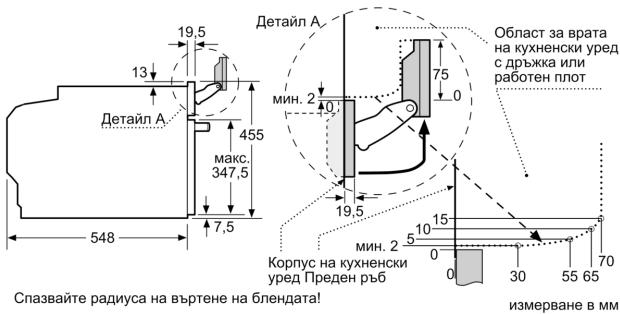

Техническа информация

за вграждане/ свободностоящ: Вграждане
Отваряне на вратата: Падаща врата
p-ри на нишата за монтаж (В x Ш x Д): 450-455 x 560-568 x 550 mm
Размери на уреда:455 x 594 x 548 mm
размери на опакован уред (В x Ш x Д): 520 x 650 x 690 mm
Материал на панела за управление: Стъкло
Материал на вратата: стъкло
Нето тегло:36.9 kg
Дължина на захранващия кабел: 150.0 cm
EAN код:4242005326143
Ток:16 A
Напрежение:220-240 V
Честота: 50; 60 Hz
Вид щепсел: Gardy щепсел със заземяване
Брой на работните камери (2010/30/ЕС):1
Използваем обем (на раб. камера) – НОВ (2010/30/ЕС):47 l
Клас на енергийна ефективност (2010/30/ЕС): A+
Консумация на енергия конвенционално (2010/30/ЕС):0.73 kWh/цикъл
Консумация на енергия при принудена конвекция на въздуха (2010/30/ЕС): 0.61 kWh/цикъл
Индекс за енергийна ефективност (2010/30/ЕС): 81.3 %
Включени аксесоари: ... 1 x Съд за готвене на пара, перф., размер XL, 1 x Съд за готвене на пара, перф., разм. М, 1 x Съд за готвене на пара, неперф., разм. М

Техническа информация:

- Дължина на кабела на ел. мрежа: 150 cm
- Мощност: 3.3 kW
- Клас на енергийна ефективност (съгл. EU Nr. 65/2014): A+(в скала за енергийна ефективност от A+++ до D)
- Енергиен разход на цикъл в конвенционален режим:0.73 kWh
- Енергиен разход на цикъл в режим циркуляция:0.61 kWh
- Брой на отделенията: 1 Топлинен източник: електрически Обем:47 л.

Размери:

- Размери на уреда (В x Ш x Д): 455 мм x 594 мм x 548 мм
- Размери на нишата (В x Ш x Д): 560 мм - 568 мм x 450 мм - 455 мм x 550 мм
- Моля, имайте предвид размерите за вграждане, които са показани на чертежа за монтаж

**Серия 8, Компактна парна фурна,
60 x 45 см, Черно
CSG7364B1**

Монтиране на два уреда един над друг
Обмен въздух

A: Вход за въздух $\geq 200 \text{ cm}^2$

Измерване в мм

измерване в мм

Измерване в мм

Монтаж с плот.