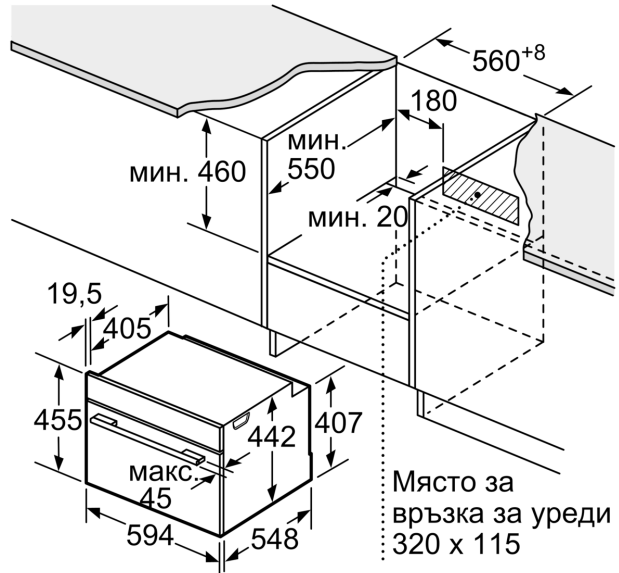

Измерване в мм