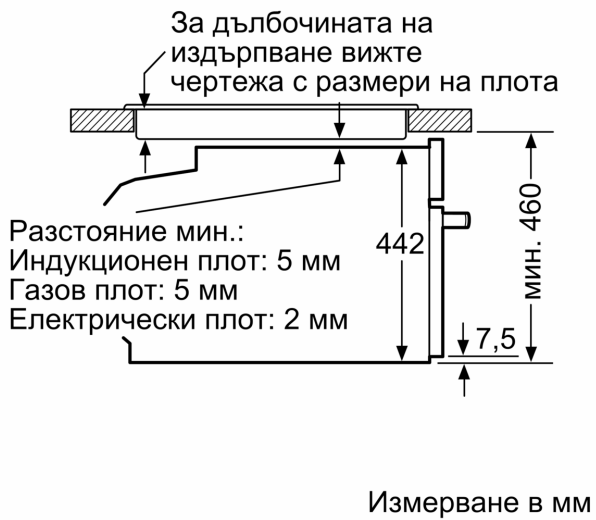

Техническа информация

Допълнителни функции: Комбиниран уред с микровълнова
 Вид управление: Електронни
 Размери на уреда:455 x 594 x 548 mm
 размери на кухнята: 237.0 x 480 x 392.0 mm
 Дължина на захранващия кабел: 150.0 cm
 Нето тегло:35.3 kg
 Бруто тегло: 37.6 kg
 EAN код:4242005325986
 Макс. мощност:900 W
 Мощност:3600 W
 Ток:16 A
 Напрежение:220-240 V
 Честота: 60; 50 Hz
 Вид щепсел: Gardy щепсел със заземяване

Техническа информация:

- Дължина на кабела на ел. мрежа: 150 cm
- Номинална мощност: 3.6 kW

Размери:

- Размери на уреда (В x Ш x Д): 455 mm x 594 mm x 548 mm
- Размери на нишата (В x Ш x Д): 560 mm - 568 mm x 450 mm - 455 mm x 550 mm
- Моля, имайте предвид размерите за вграждане, които са показани на чертежа за монтаж

**Серия 8, Компактна фурна за
вграждане с микровълнова
функция, 60 x 45 cm, Черно
SMG7361B1**

Измерване в mm

A: 19,5 mm

B: Место за свързване на уреда
320 x 115 mm

C: Вентилационна площ в
основата ≥ 200 cm²

Монтиране на два уреда един над друг

Обмен въздух

A: Вход за въздух ≥ 200 cm²

Място за
връзка за уреда
320 x 115

Измерване в mm

измерване в mm

Монтаж с плот.

Ако компактният уред се монтира под плот, трябва да се спазва следната дебелина на работния плот (респ. вкл. долната конструкция).