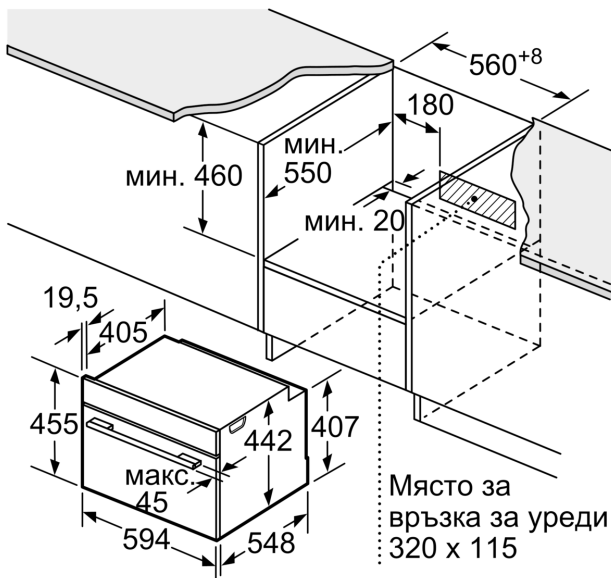

Техническа информация:

- Дължина на кабела на ел. мрежа: 150 cm
- Номинална мощност: 3.6 kW

Размери:

- Размери на уреда (В x Ш x Д): 455 mm x 594 mm x 548 mm
- Размери на нишата (В x Ш x Д): 560 mm - 568 mm x 450 mm - 455 mm x 550 mm
- Моля, имайте предвид размерите за вграждане, които са показани на чертежа за монтаж

**Серия 8, Компактна фурна за
вграждане с микровълнова
функция, 60 x 45 cm, Черно
SMG7361B1**

Измерване в mm

A: 19,5 mm

B: Место за свързване на уреда
320 x 115 mm

C: Вентилационна площ в
основата ≥ 200 cm²

Монтиране на два уреда един над друг

Обмен въздух

A: Вход за въздух ≥ 200 cm²

Място за
връзка за уреда
320 x 115

Измерване в mm

измерване в mm

Монтаж с плот.

Ако компактният уред се монтира под плот, трябва да се спазва следната дебелина на работния плот (респ. вкл. долната конструкция).