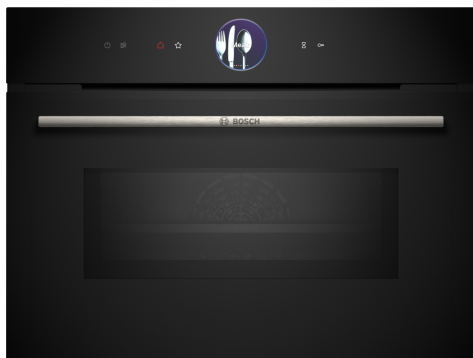

Серия 8, Компактна фурна за вграждане с микровълнова функция, 60 x 45 cm, Черно SMG7361B1

Допълнителни аксесоари

HEZ915003 :, HEZG0AS00 :, HEZ327000 Каменна плоча за печене, HEZ530000 Половин тава, HEZ531010 :, HEZ532010 Универсална тава, незалепващо керамично, HEZ617000 Тава за пица, кръгла, HEZ629070 Грил тава, HEZ631070 :, HEZ632070 :, HEZ634000 :, HEZ636000 Стъклена тава, HEZ660050 :, HEZ660060 :, HEZ664000 :

Вградената фурна с Digital Control Ring и TFT-тъчдисплей, функция Assist за ястия, Air Fry, meatprobe, Home Connect за управление чрез приложението.

- Удобен и иновативен начин за избор на настройки на фурната с дигитален контролен пръстен.
- Сензорен екран TFT Plus – безупречно управление с дигитален контролен пръстен от ново поколение и вече по-голям сензорен TFT дисплей
- Горещ въздух с функцията 4D Hotair – равномерна топлина за превъзходни резултати.
- Функцията Hotair Gentle пести енергия по време на печене.
- Функцията Air Fry за перфектно пържене на зеленчуци и картофи.

Серия 8, Компактна фурна за вграждане с микровълнова функция, 60 x 45 cm, Черно SMG7361B1

Вградената фурна с Digital Control Ring и TFT-тъчдисплей, функция Assist за ястия, Air Fry, meatprobe, Home Connect за управление чрез приложението.