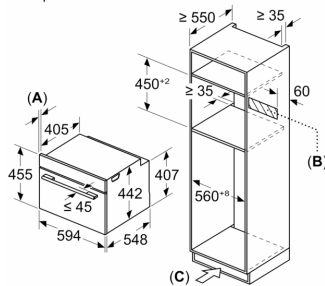

**Серия 8, Компактна фурна за
вграждане с микровълнова
функция, 60 x 45 cm, Черно
SMG7361B1**

Измерване в mm