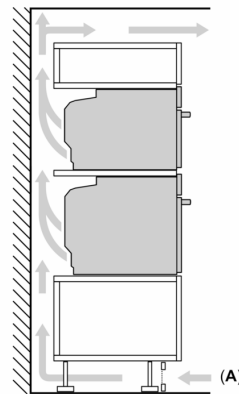

Техническа информация:

- Дължина на кабела на ел. мрежа: 150 cm
- Номинална мощност: 3.6 kW

Размери:

- Размери на уреда (В x Ш x Д): 455 mm x 594 mm x 548 mm
- Размери на нишата (В x Ш x Д): 560 mm - 568 mm x 450 mm - 455 mm x 550 mm
- Моля, имайте предвид размерите за вграждане, които са показани на чертежа за монтаж

**Серия 8, Компактна фурна за
вграждане с микровълнова
функция, 60 x 45 cm, Черно
SMG7361B1**

Измерване в mm

A: 19,5 mm

B: Место за свързване на уреда
320 x 115 mm

C: Вентилационна площ в
основата ≥ 200 cm²

Монтиране на два уреда един над друг

Обмен въздух

A: Вход за въздух ≥ 200 cm²

Място за
връзка за уреда
320 x 115

Измерване в mm

измерване в mm

Монтаж с плот.

Ако компактният уред се монтира под плот, трябва да се спазва следната дебелина на работния плот (респ. вкл. долната конструкция).