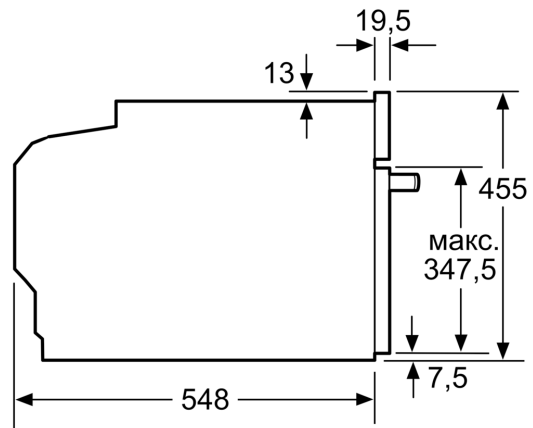

Техническа информация:

- Дължина на кабела на ел. мрежа: 150 cm
- Номинална мощност: 3.6 kW

Размери:

- Размери на уреда (В x Ш x Д): 455 mm x 594 mm x 548 mm
- Размери на нишата (В x Ш x Д): 560 mm - 568 mm x 450 mm - 455 mm x 550 mm
- Моля, имайте предвид размерите за вграждане, които са показани на чертежа за монтаж

**Серия 8, Компактна фурна за
вграждане с микровълнова
функция, 60 x 45 cm, Черно
SMG7361B1**

Измерване в mm

A: 19,5 mm

B: Место за свързване на уреда
320 x 115 mm

C: Вентилационна площ в
основата ≥ 200 cm²

Монтиране на два уреда един над друг

Обмен въздух

A: Вход за въздух ≥ 200 cm²

Място за
връзка за уреда
320 x 115

Измерване в mm

измерване в mm

Монтаж с плот.

Ако компактният уред се монтира под плот, трябва да се спазва следната дебелина на работния плот (респ. вкл. долната конструкция).

Тип плот	мин. дебелина на работния плот	
	изпъкнал	изравнен
Индукционен плот	42 мм	43 мм
Цял индукционен плот	52 мм	53 мм
Газов плот	32 мм	43 мм
Електрически плот	32 мм	35 мм