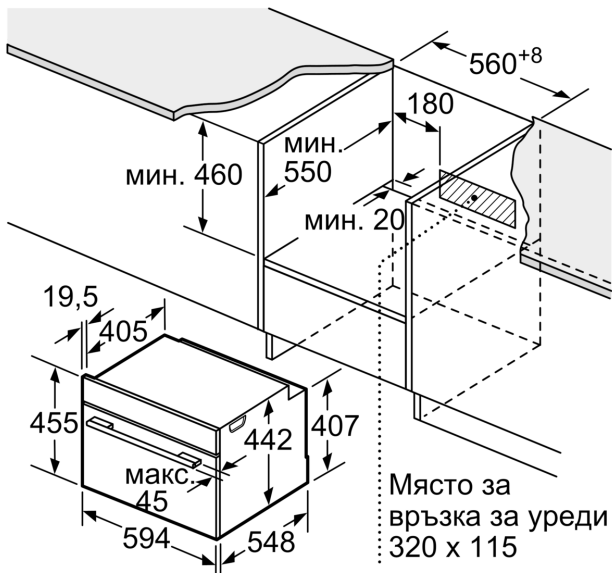

**Серия 8, Компактна фурна за
вграждане с микровълнова
функция, 60 x 45 cm, Неръждаема
стомана
CMG656BS1**

Измерване в мм