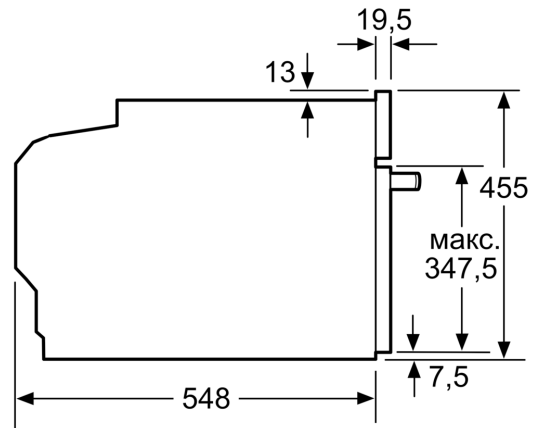

Техническа информация:

- Дължина на кабела на ел. мрежа: 150 cm
- Номинална мощност: 3.6 kW

Размери:

- Размери на уреда (В x Ш x Д): 455 mm x 594 mm x 548 mm
- Размери на нишата (В x Ш x Д): 560 mm - 568 mm x 450 mm - 455 mm x 550 mm
- Моля, имайте предвид размерите за вграждане, които са показани на чертежа за монтаж

**Серия 8, Компактна фурна за
вграждане с микровълнова
функция, 60 x 45 cm, Неръждаема
стомана
CMG656BS1**

Измерване в мм

измерване в мм

Монтаж с плот.

Измерване в мм

Ако компактният уред се монтира под плот, трябва да се спазва следната дебелина на работния плот (респ. вкл. долната конструкция).