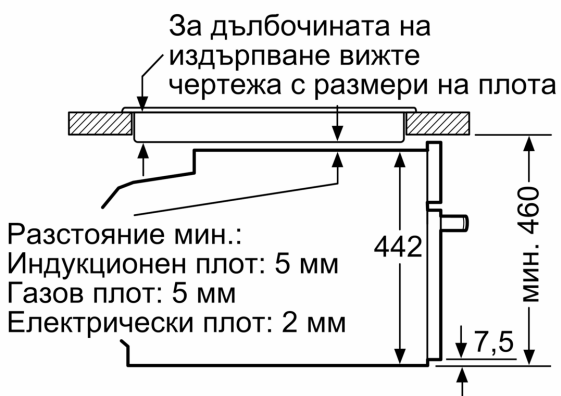

Техническа информация

Допълнителни функции: Комбиниран уред с микровълнова
Вид управление: Електронни
Размери на уреда: 455 x 594 x 548 mm
размери на кухнята: 237.0 x 480 x 392.0 mm
Дължина на захранващия кабел: 150.0 cm
Нето тегло: 35.3 kg
Бруто тегло: 37.6 kg
EAN код: 4242002807454
Макс. мощност: 900 W
Мощност: 3600 W
Ток: 16 A
Напрежение: 220-240 V
Честота: 60; 50 Hz
Вид щепсел: Gardy щепсел със заземяване

Техническа информация:

- Дължина на кабела на ел. мрежа: 150 cm
- Номинална мощност: 3.6 kW

Размери:

- Размери на уреда (В x Ш x Д): 455 mm x 594 mm x 548 mm
- Размери на нишата (В x Ш x Д): 560 mm - 568 mm x 450 mm - 455 mm x 550 mm
- Моля, имайте предвид размерите за вграждане, които са показани на чертежа за монтаж

**Серия 8, Компактна фурна за
вграждане с микровълнова
функция, 60 x 45 cm, Неръждаема
стомана
CMG656BS1**

Измерване в мм

измерване в мм

Монтаж с плот.

Измерване в мм

Ако компактният уред се монтира под плот, трябва да се спазва следната дебелина на работния плот (респ. вкл. долната конструкция).