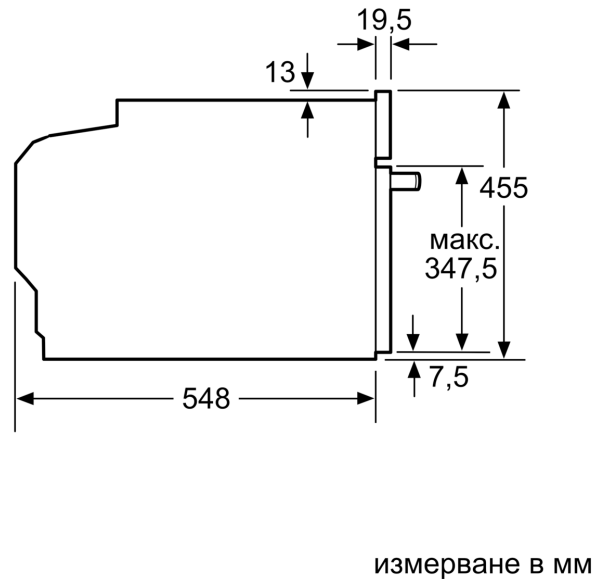

Техническа информация

Допълнителни функции: Комбиниран уред с микровълнова
 Вид управление: Електронни
 Размери на уреда:455 x 594 x 548 mm
 Размери на кухнята: 237.0 x 480 x 392.0 mm
 Дължина на захранващия кабел: 150.0 cm
 Нето тегло:35.5 kg
 Бруто тегло: 37.8 kg
 EAN код:4242002789149
 Макс. мощност:900 W
 Мощност:3600 W
 Ток:16 A
 Напрежение:220-240 V
 Честота: 60; 50 Hz
 Вид щепсел: Gardy щепсел със заземяване

- Номинална мощност: 3.6 kW

Размери:

- Размери на уреда (В x Ш x Д): 455 мм x 594 мм x 548 мм
- Размери на нишата (В x Ш x Д): 560 мм - 568 мм x 450 мм - 455 мм x 550 мм
- Моля, имайте предвид размерите за вграждане, които са показани на чертежа за монтаж

Техническа информация:

- Дължина на кабела на ел. мрежа: 150 cm

**Серия 8, Компактна фурна за
вграждане с микровълнова
функция, 60 x 45 cm, Неръждаема
стомана
SMG633BS1**

Монтаж с плот.

Ако компактният уред се монтира под плот, трябва да се спазва следната дебелина на работния плот (респ. вкл. долната конструкция).