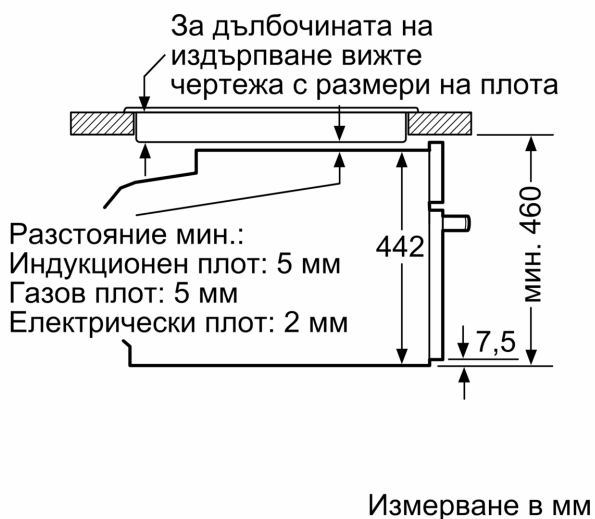

Техническа информация

Допълнителни функции: Комбиниран уред с микровълнова
 Вид управление: Електронни
 Размери на уреда:455 x 594 x 548 mm
 Размери на кухнята: 237.0 x 480 x 392.0 mm
 Дължина на захранващия кабел: 150.0 cm
 Нето тегло:35.5 kg
 Бруто тегло: 37.8 kg
 EAN код:4242002789149
 Макс. мощност:900 W
 Мощност:3600 W
 Ток:16 A
 Напрежение:220-240 V
 Честота: 60; 50 Hz
 Вид щепсел: Gardy щепсел със заземяване

- Номинална мощност: 3.6 kW

Размери:

- Размери на уреда (В x Ш x Д): 455 мм x 594 мм x 548 мм
- Размери на нишата (В x Ш x Д): 560 мм - 568 мм x 450 мм - 455 мм x 550 мм
- Моля, имайте предвид размерите за вграждане, които са показани на чертежа за монтаж

Техническа информация:

- Дължина на кабела на ел. мрежа: 150 cm

**Серия 8, Компактна фурна за
вграждане с микровълнова
функция, 60 x 45 cm, Неръждаема
стомана
SMG633BS1**

Монтаж с плот.

Ако компактният уред се монтира под плот, трябва да се спазва следната дебелина на работния плот (респ. вкл. долната конструкция).