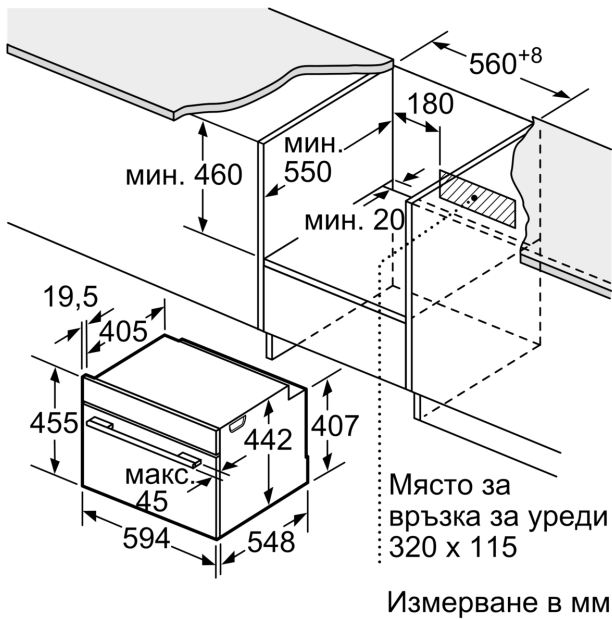

- Номинална мощност: 3.6 kW

Размери:

- Размери на уреда (В x Ш x Д): 455 мм x 594 мм x 548 мм
- Размери на нишата (В x Ш x Д): 560 мм - 568 мм x 450 мм - 455 мм x 550 мм
- Моля, имайте предвид размерите за вграждане, които са показани на чертежа за монтаж

Техническа информация:

- Дължина на кабела на ел. мрежа: 150 cm

**Серия 8, Компактна фурна за
вграждане с микровълнова
функция, 60 x 45 cm, Неръждаема
стомана
SMG633BS1**

Монтаж с плот.

Ако компактният уред се монтира под плот, трябва да се спазва следната дебелина на работния плот (респ. вкл. долната конструкция).