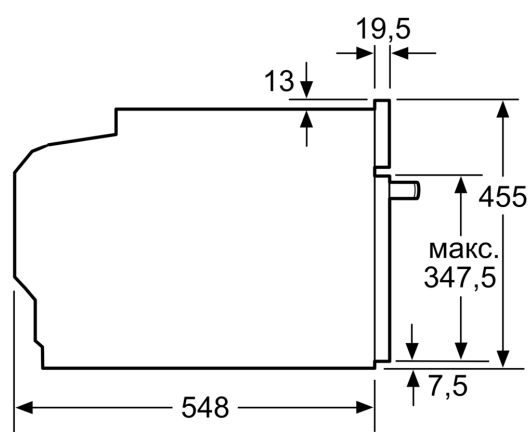

**iQ700, Компактна фурна за
вграждане с микровълнова
функция, 60 x 45 cm,
Неръждаема стомана
CM633GBS1**