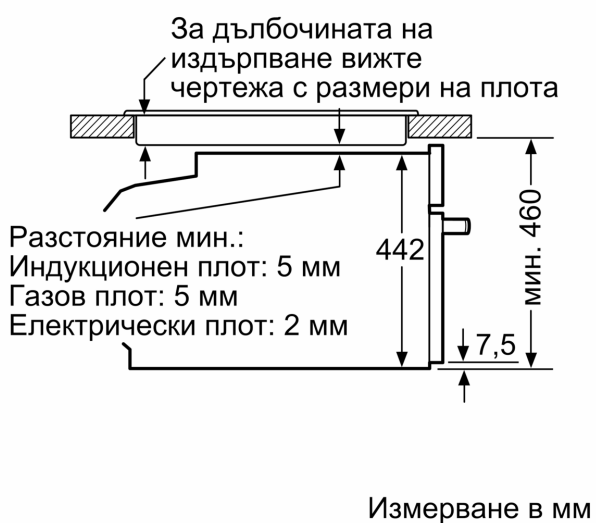

Монтаж с плот.

Ако компактният уред се монтира под плот, трябва да се спазва следната дебелина на работния плот (респ. вкл. долната конструкция).

Тип плот	мин. дебелина на работния плот	
	изпъкнал	изравнен
Индукционен плот	42 мм	43 мм
Цял индукционен плот	52 мм	53 мм
Газов плот	32 мм	43 мм
Електрически плот	32 мм	35 мм