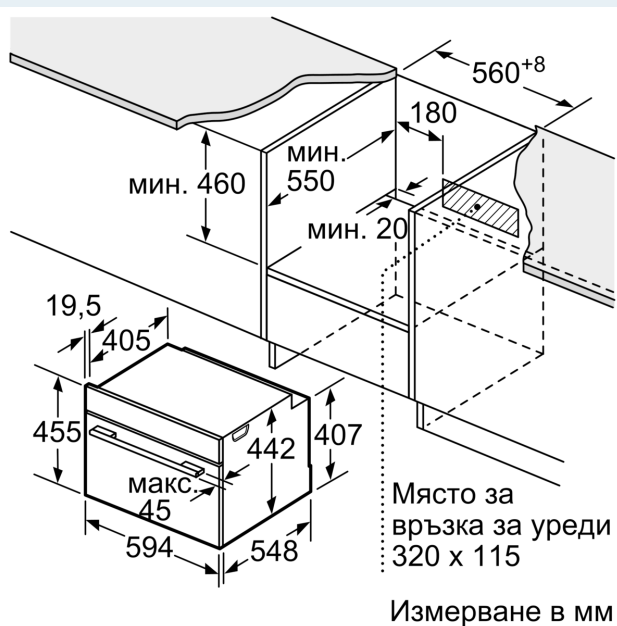

Техническа информация:

- Дължина на кабела на ел. мрежа: 150 cm
- Номинална мощност: 3.6 kW
- Размери на уреда (В x Ш x Д): 455 mm x 594 mm x 548 mm
- Размери на нишата (В x Ш x Д): 560 mm - 568 mm x 450 mm - 455 mm x 550 mm
- Моля, имайте предвид размерите за вграждане, които са показани на чертежа за монтаж

**iQ700, Компактна фурна за
вграждане с микровълнова
функция, 60 x 45 cm,
Неръждаема стомана
CM633GBS1**

Монтаж с плот.

Ако компактният уред се монтира под плот, трябва да се спазва следната дебелина на работния плот (респ. вкл. долната конструкция).