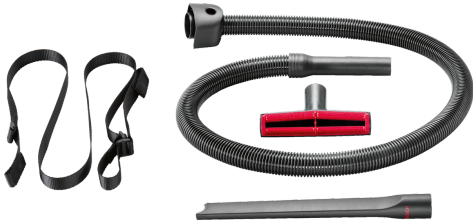

Accessory set, Athlet BHZKIT1

- Само оригиналният аксесоар е перфектно съвместим с Вашия уред и убеждава с точна форма и дълъг живот.

Техническа информация

размери на опакован уред (В x Ш x Д): 115 x 240 x 400 mm
размери на палета: 180.0 x 80.0 x 120.0
стандартен брой единици за палет: 150
Нето тегло: 0.6 kg
Бруто тегло: 0.8 kg
EAN код: 4242002790930