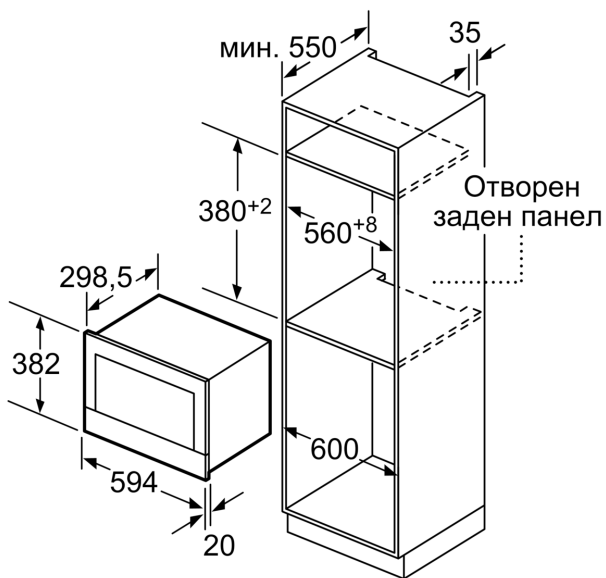

Размери:

- Размери на уреда (В x Ш x Д): 382 мм x 594 мм x 318 мм
- Размери на нишата (В x Ш x Д): 560 мм - 568 мм x 362 мм - 382 мм x 300 мм
- Моля, имайте предвид размерите за вграждане, които са показани на чертежа за монтаж

**Серия 8, Микровълнова фурна за
вграждане, Неръждаема стомана
BFR634GS1**

Измерване в мм

A: Отворен заден панел

Измерване в мм

A: Провисване отгоре:

Ниша 362: 6 мм

Ниша 365: 3 мм

B: Провисване отдолу: 14 мм

Измерване в мм