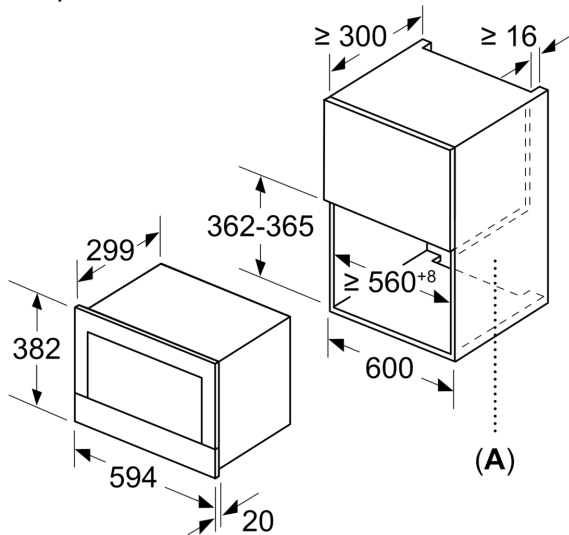

**Серия 8, Микровълнова фурна за
вграждане, Неръждаема стомана
BFR634GS1**

Измерване в мм