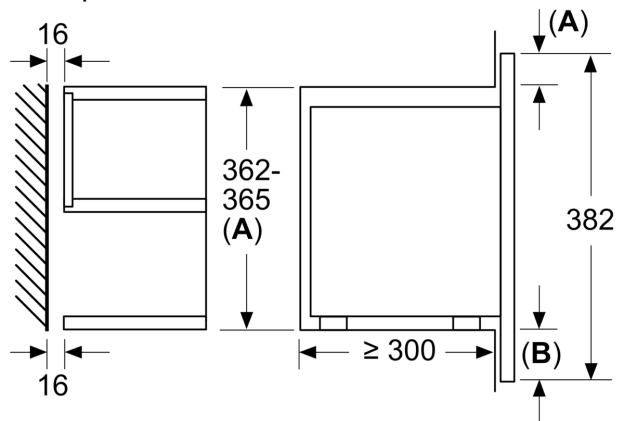

A: Отворен заден панел

Измерване в мм

A: Провисване отгоре:

Ниша 362: 6 мм

Ниша 365: 3 мм

B: Провисване отдолу: 14 мм