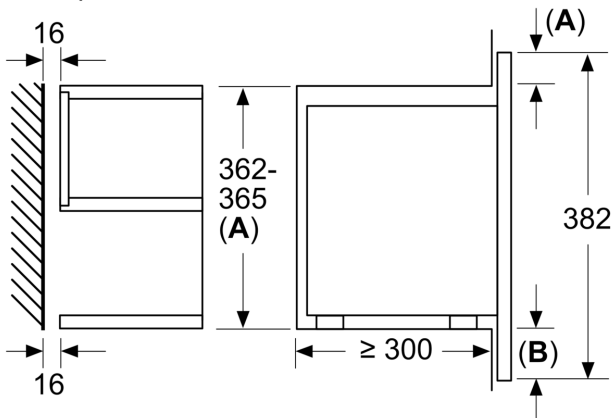

### **Техническа информация:**

- Дължина на кабела на ел. мрежа: 175 см
- Номинална мощност: 1.22 kW
- За вграждане в шкаф с широчина 60 см, За вграждане във висок шкаф

### **Размери:**

- Размери на уреда ( В x Ш x Д): 382 мм x 594 мм x 318 мм
- Размери на нишата (В x Ш x Д): 560 мм - 568 мм x 362 мм - 382 мм x 300 мм
- Моля, имайте предвид размерите за вграждане, които са показани на чертежа за монтаж

**Серия 8, Микровълнова фурна за  
вграждане, Черно  
BFL7221B1**

Измерване в mm

**A:** Отворена задна стена  
**B:** 19,5 mm

Измерване в mm

**A:** Отворена задна стена  
**B:** 19,5 mm

Измерване в mm

**A:** Провисване отгоре:  
Ниша 362: 6 mm  
Ниша 365: 3 mm  
**B:** Провисване отдолу: 14 mm