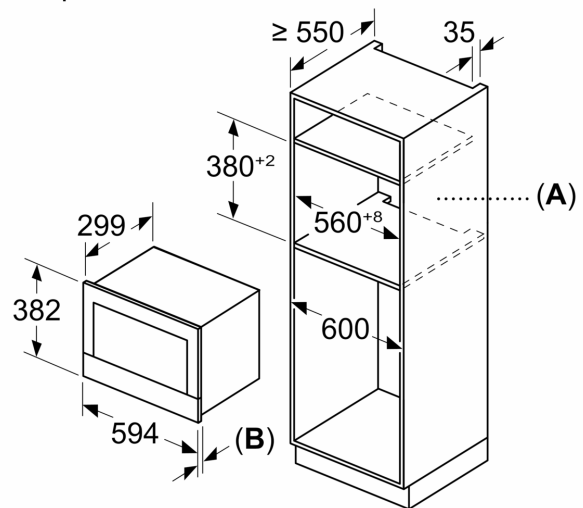

### **Техническа информация:**

- Дължина на кабела на ел. мрежа: 175 см
- Номинална мощност: 1.22 kW
- За вграждане в шкаф с широчина 60 см, За вграждане във висок шкаф

### **Размери:**

- Размери на уреда ( В x Ш x Д): 382 мм x 594 мм x 318 мм
- Размери на нишата (В x Ш x Д): 560 мм - 568 мм x 362 мм - 382 мм x 300 мм
- Моля, имайте предвид размерите за вграждане, които са показани на чертежа за монтаж

**Серия 8, Микровълнова фурна за  
вграждане, Черно  
BFL7221B1**

Измерване в mm

**A:** Отворена задна стена  
**B:** 19,5 mm

Измерване в mm

**A:** Отворена задна стена  
**B:** 19,5 mm

Измерване в mm

**A:** Провисване отгоре:  
Ниша 362: 6 mm  
Ниша 365: 3 mm  
**B:** Провисване отдолу: 14 mm