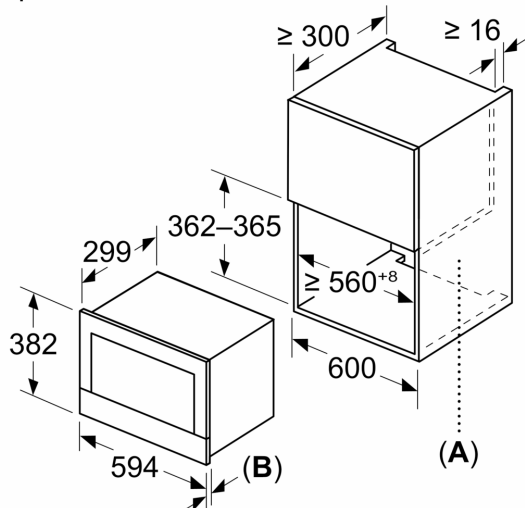

**Серия 8, Микровълнова фурна за
вграждане, Черно
BFL7221B1**

Измерване в mm

A: Отворена задна стена
B: 19,5 mm

Измерване в mm