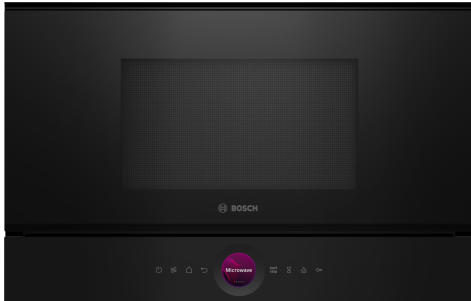

**Серия 8, Микровълнова фурна за  
вграждане, Черно  
BFL7221B1**

**Допълнителни аксесоари**

HEZ6UCC0 :  
HEZG9AS00S :

**Компактната микровълнова 38см.  
Инверторна технология: постоянна  
микровълнова мощност за постепенно  
затопляне на храната. Функция за  
усилване на микровълновата: бързо и  
лесно затопляне.**

- Удобен и иновативен начин за избор на настройки на фурната с дигитален контролен пръстен.
- Сензорен TFT дисплей – съвършено удобно управление с иновативния дигитален контролен пръстен и сензорен TFT екран.
- AutoPilot 7: всяко ястие е голям успех благодарение на 7-те автоматични програми
- Интериор от неръждаема стомана: лесен за почистване интериор благодарение на гладки повърхности и без остри ръбове.
- Функцията Cleaning Assistance – по-малко усилия за чистене, повече радост от живота

## **Серия 8, Микровълнова фурна за вграждане, Черно BFL7221B1**

**Компактната микровълнова 38см.  
Инверторна технология: постоянна  
микровълнова мощност за постепенно  
затопляне на храната. Функция за  
усилване на микровълновата: бързо и  
лесно затопляне.**

### **Дизайн**

- Вътрешност от неръждаема стомана cavity with glass bottom
- Сензорно управление TouchControl
- Сензорно управление