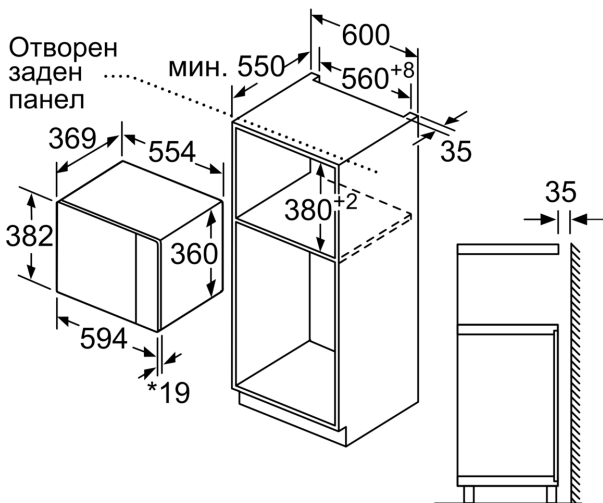

#### **Техническа информация:**

- Дължина на кабела на ел. мрежа: 130 см
- Консумация на енергия: 1.45 kW
- За вграждане в шкаф с широчина 60 см

#### **Размери:**

- Размери на уреда ( В x Ш x Д): 382 мм x 594 мм x 388 мм
- Размери на нишата (В x Ш x Д): 560 мм - 568 мм x 380 мм - 382 мм x 550 мм
- Моля, имайте предвид размерите за вграждане, които са показани на чертежа за монтаж

**Серия 6, Микровълнова фурна за  
вграждане, 59 x 38 см,  
Неръждаема стомана  
BFL554MS0**

Microwave,  
corner installation

Measurements in mm

\* 20 мм за метална бленда Измерване в мм

\* 20 мм за метална бленда Измерване в мм

Измерване в мм