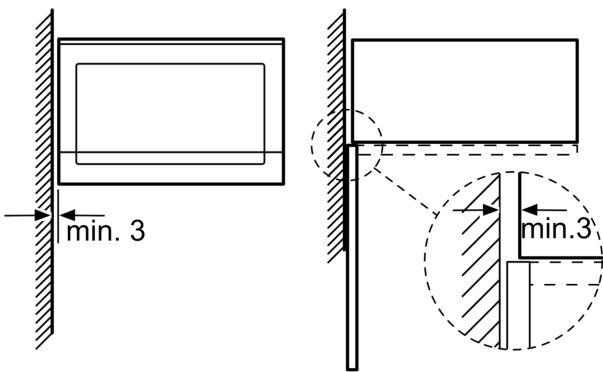

**Серия 6, Микровълнова фурна за
вграждане, 59 x 38 см,
Неръждаема стомана
BFL554MS0**

Microwave,
corner installation

Measurements in mm