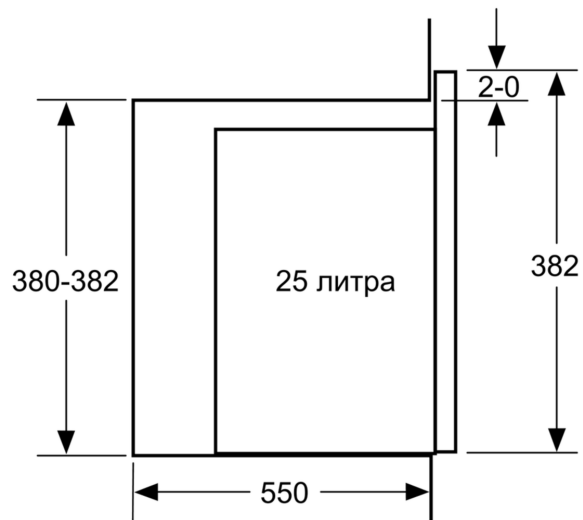

#### **Техническа информация:**

- Дължина на кабела на ел. мрежа: 130 см
- Консумация на енергия: 1.45 kW
- За вграждане в шкаф с широчина 60 см

#### **Размери:**

- Размери на уреда ( В x Ш x Д): 382 мм x 594 мм x 388 мм
- Размери на нишата (В x Ш x Д): 560 мм - 568 мм x 380 мм - 382 мм x 550 мм
- Моля, имайте предвид размерите за вграждане, които са показани на чертежа за монтаж

**Серия 6, Микровълнова фурна за  
вграждане, 59 x 38 см,  
Неръждаема стомана  
BFL554MS0**

Microwave,  
corner installation

Measurements in mm

\* 20 мм за метална бленда Измерване в мм

\* 20 мм за метална бленда Измерване в мм

Измерване в мм