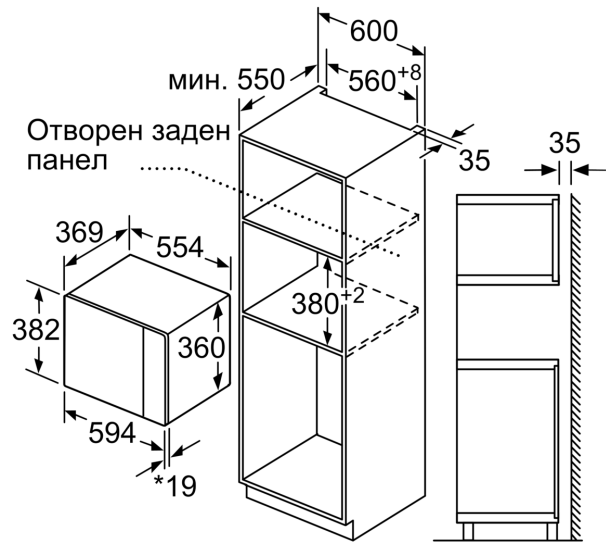

#### **Техническа информация:**

- Дължина на кабела на ел. мрежа: 130 см
- Консумация на енергия: 1.45 kW
- За вграждане в шкаф с широчина 60 см

#### **Размери:**

- Размери на уреда ( В x Ш x Д): 382 мм x 594 мм x 388 мм
- Размери на нишата (В x Ш x Д): 560 мм - 568 мм x 380 мм - 382 мм x 550 мм
- Моля, имайте предвид размерите за вграждане, които са показани на чертежа за монтаж

**Серия 6, Микровълнова фурна за  
вграждане, 59 x 38 см,  
Неръждаема стомана  
BFL554MS0**

Microwave,  
corner installation

Measurements in mm

\* 20 мм за метална бленда Измерване в мм

\* 20 мм за метална бленда Измерване в мм

Измерване в мм