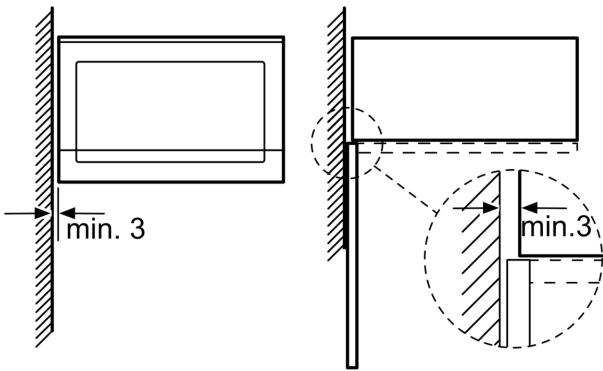

Акcesoари

- 1 x Въртяща се чиния

Околна среда и сигурност

- Защитно автоматично изключване
- Превключвател на вратата
- Охлаждащ корпуса вентилатор

Техническа информация:

- Дължина на кабела на ел. мрежа: 130 cm
- Консумация на енергия: 1.45 kW
- За вграждане в шкаф с широчина 60 cm

Размери:

- Размери на уреда (В x Ш x Д): 382 mm x 594 mm x 388 mm
- Размери на нишата (В x Ш x Д): 560 mm - 568 mm x 380 mm - 382 mm x 550 mm
- Моля, имайте предвид размерите за вграждане, които са показани на чертежа за монтаж

**Серия 6, Микровълнова фурна за
вграждане, 59 x 38 см, Черно
BFL554MB0**

Microwave,
corner installation

Measurements in mm