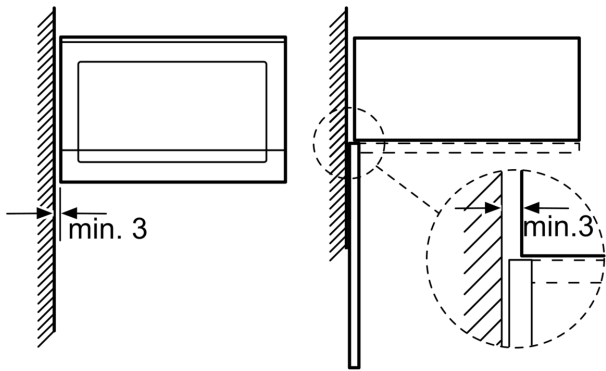

Акcesoари

- 1 x Въртяща се чиния

Околна среда и сигурност

- Защитно автоматично изключване
- Превключвател на вратата
- Охлаждащ корпуса вентилатор

Техническа информация:

- Дължина на кабела на ел. мрежа: 130 cm
- Консумация на енергия: 1.45 kW
- За вграждане в шкаф с широчина 60 cm

Размери:

- Размери на уреда (В x Ш x Д): 382 mm x 594 mm x 388 mm
- Размери на нишата (В x Ш x Д): 560 mm - 568 mm x 380 mm - 382 mm x 550 mm
- Моля, имайте предвид размерите за вграждане, които са показани на чертежа за монтаж

**Серия 6, Микровълнова фурна за
вграждане, 59 x 38 cm, Черно
BFL554MB0**

Microwave,
corner installation

Measurements in mm