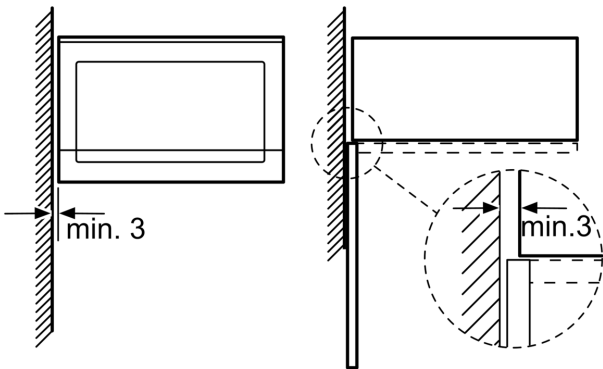

Акcesoари

- 1 x Въртяща се чиния

Околна среда и сигурност

- Защитно автоматично изключване
- Превключвател на вратата
- Охлаждащ корпуса вентилатор

Техническа информация:

- Дължина на кабела на ел. мрежа: 130 см
- 1.27 KW
- За вграждане в шкаф с широчина 60 см, За вграждане във висок шкаф

Размери:

- Размери на уреда (В x Ш x Д): 382 мм x 594 мм x 317 мм
- Размери на нишата (В x Ш x Д): 560 мм - 568 мм x 362 мм - 365 мм x 300 мм
- Моля, имайте предвид размерите за вграждане, които са показани на чертежа за монтаж

**Серия 6, Микровълнова фурна за
вграждане, Бяло
BFL524MW0**

Microwave,
corner installation

Measurements in mm

* 20 мм за метална бленда

Измерване в мм

Измерване в мм

A: 20 мм за метална бленда
B: Отворен заден панел