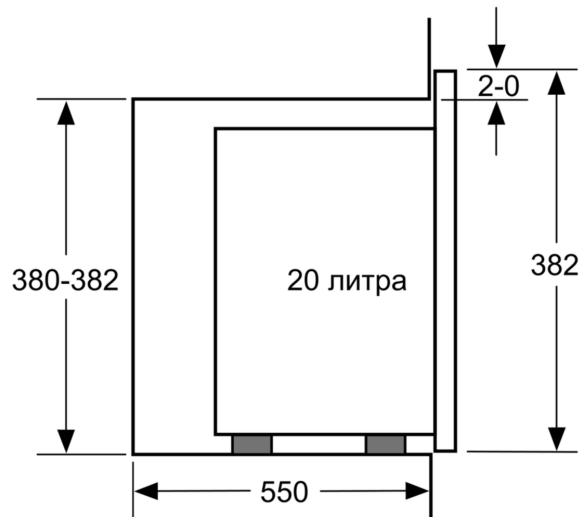

Техническа информация

Допълнителни функции: Само микровълнова
 Вид управление: Електронни
 Размери на уреда: 382 x 594 x 317 mm
 Размери на кухнята: 201.0 x 308.0 x 282.0 mm
 Дължина на захранващия кабел: 130.0 cm
 Нето тегло: 16.9 kg
 Бруто тегло: 19.2 kg
 EAN код: 4242005039104
 Макс. мощност: 800 W
 Мощност: 1270 W
 Ток: 10 A
 Напрежение: 220-230 V
 Честота: 50 Hz
 Вид щепсел: Gardy щепсел със заземяване
 Включени аксесоари: 1 x Въртяща се чиния

Размери:

- Размери на уреда (В x Ш x Д): 382 мм x 594 мм x 317 мм
- Размери на нишата (В x Ш x Д): 560 мм - 568 мм x 362 мм - 365 мм x 300 мм
- Моля, имайте предвид размерите за вграждане, които са показани на чертежа за монтаж

**Серия 6, Микровълнова фурна за
вграждане, Бяло
BFL524MW0**

Microwave,
corner installation

Measurements in mm

* 20 мм за метална бленда

Измерване в мм

Измерване в мм

A: 20 мм за метална бленда
B: Отворен заден панел

Измерване в мм