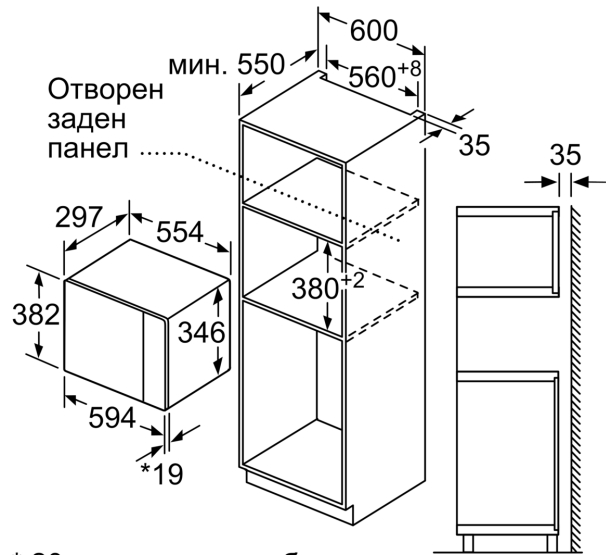

Техническа информация

Допълнителни функции: Само микровълнова
 Вид управление: Електронни
 Размери на уреда: 382 x 594 x 317 mm
 Размери на кухнята: 201.0 x 308.0 x 282.0 mm
 Дължина на захранващия кабел: 130.0 cm
 Нето тегло: 16.9 kg
 Бруто тегло: 19.2 kg
 EAN код: 4242005039104
 Макс. мощност: 800 W
 Мощност: 1270 W
 Ток: 10 A
 Напрежение: 220-230 V
 Честота: 50 Hz
 Вид щепсел: Gardy щепсел със заземяване
 Включени аксесоари: 1 x Въртяща се чиния

Акcesoари

- 1 x Въртяща се чиния

Околна среда и сигурност

- Защитно автоматично изключване
- Превключвател на вратата
- Охлаждащ корпуса вентилатор

Техническа информация:

- Дължина на кабела на ел. мрежа: 130 см
- 1.27 KW
- За вграждане в шкаф с широчина 60 см, За вграждане във висок шкаф

Размери:

- Размери на уреда (В x Ш x Д): 382 мм x 594 мм x 317 мм
- Размери на нишата (В x Ш x Д): 560 мм - 568 мм x 362 мм - 365 мм x 300 мм
- Моля, имайте предвид размерите за вграждане, които са показани на чертежа за монтаж

**Серия 6, Микровълнова фурна за
вграждане, Бяло
BFL524MW0**

Microwave,
corner installation

Measurements in mm

* 20 мм за метална бленда

Измерване в мм

Измерване в мм

A: 20 мм за метална бленда
B: Отворен заден панел