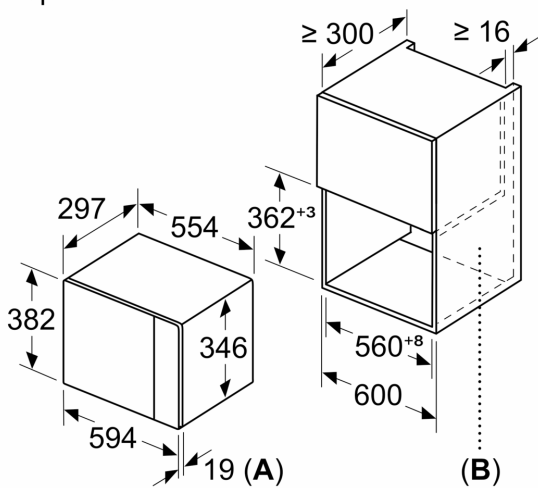

Размери:

- Размери на уреда (В x Ш x Д): 382 мм x 594 мм x 317 мм
- Размери на нишата (В x Ш x Д): 560 мм - 568 мм x 362 мм - 365 мм x 300 мм
- Моля, имайте предвид размерите за вграждане, които са показани на чертежа за монтаж

**Серия 6, Микровълнова фурна за
вграждане, Бяло
BFL524MW0**

Microwave,
corner installation

Measurements in mm

* 20 мм за метална бленда

Измерване в мм

Измерване в мм

A: 20 мм за метална бленда
B: Отворен заден панел