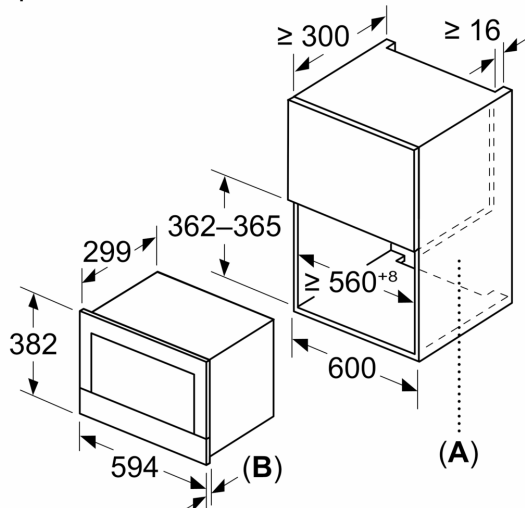

**Серия 8, Микровълнова фурна за
вграждане, Черно
BER7321B1**

Измерване в mm

A: Отворена задна стена
B: 19,5 mm

Измерване в mm