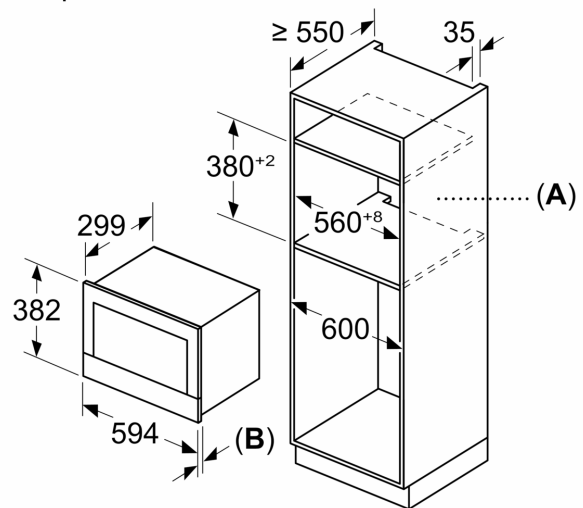

A: Отворена задна стена
B: 19,5 mm

Измерване в mm