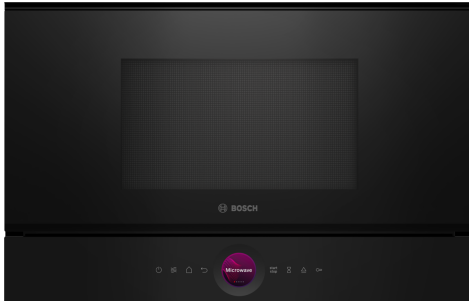

## Серия 8, Микровълнова фурна за вграждане, Черно BER7321B1

### Допълнителни аксесоари

HEZ6TCC0 :  
HEZG9AS00S :

**Компактната микровълнова 38см.  
Инверторна технология: постоянна  
микровълнова мощност за постепенно  
затопляне на храната. Функция за  
усилване на микровълновата: бързо и  
лесно затопляне.**

- Удобен и иновативен начин за избор на настройки на фурната с дигитален контролен пръстен.
- Сензорен TFT дисплей – съвършено удобно управление с иновативния дигитален контролен пръстен и сензорен TFT екран.
- AutoPilot 10: успешно приготвяне на всяко ястие благодарение на 10-те автоматични програми.
- Интериор от неръждаема стомана: лесен за почистване интериор благодарение на гладки повърхности и без остри ръбове.
- Функцията Cleaning Assistance – по-малко усилия за чистене, повече радост от живота

### Техническа информация

Допълнителни функции: .....Грил  
Вид управление: ..... Електронни  
Размери на уреда: .....382 x 594 x 318 mm  
размери на кухнята: .....230 x 350 x 270 mm  
Дължина на захранващия кабел: ..... 175.0 cm  
Нето тегло: ..... 18.4 kg  
Бруто тегло: ..... 20.4 kg  
EAN код: .....4242005319565  
Макс. мощност: .....900 W  
Мощност: ..... 1990 W  
Ток: ..... 10 A  
Напрежение: .....220-240 V  
Честота: ..... 50; 60 Hz  
Вид щепсел: ..... Gardy щепсел със заземяване