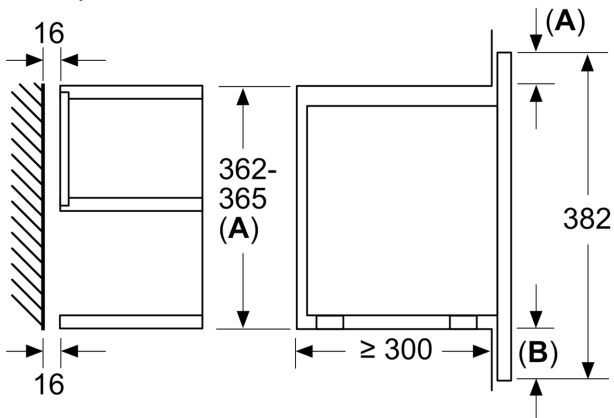

### **Размери:**

- Размери на уреда ( В x Ш x Д): 382 мм x 594 мм x 318 мм
- Размери на нишата (В x Ш x Д): 560 мм - 568 мм x 362 мм - 382 мм x 300 мм
- Моля, имайте предвид размерите за вграждане, които са показани на чертежа за монтаж

**Серия 8, Микровълнова фурна за  
вграждане, Черно  
BER7321B1**

Измерване в mm

**A:** Отворена задна стена  
**B:** 19,5 mm

Измерване в mm

**A:** Отворена задна стена  
**B:** 19,5 mm

Измерване в mm

**A:** Провисване отгоре:  
Ниша 362: 6 mm  
Ниша 365: 3 mm  
**B:** Провисване отдолу: 14 mm