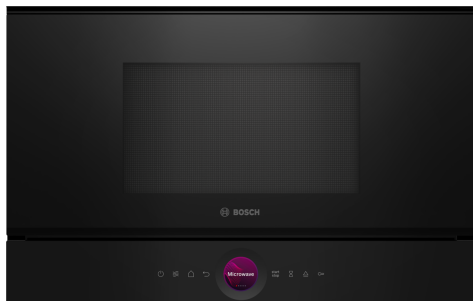

Серия 8, Микровълнова фурна за вграждане, Черно BEL7321B1

Допълнителни аксесоари

HEZ6TCC0 :
HEZG9AS00S :

Компактната микровълнова 38см. Инверторна технология: постоянна микровълнова мощност за постепенно затопляне на храната. Функция за усилване на микровълновата: бързо и лесно затопляне.

- Удобен и иновативен начин за избор на настройки на фурната с дигитален контролен пръстен.
- Сензорен TFT дисплей – съвършено удобно управление с иновативния дигитален контролен пръстен и сензорен TFT екран.
- AutoPilot 10: успешно приготвяне на всяко ястие благодарение на 10-те автоматични програми.
- Интериор от неръждаема стомана: лесен за почистване интериор благодарение на гладки повърхности и без остри ръбове.
- Функцията Cleaning Assistance – по-малко усилия за чистене, повече радост от живота

Техническа информация

Допълнителни функции:Грил
Вид управление: Електронни
Размери на уреда:382 x 594 x 318 mm
размери на кухнята:230 x 350 x 270 mm
Дължина на захранващия кабел: 175.0 cm
Нето тегло:18.7 kg
Бруто тегло: 20.5 kg
EAN код:4242005319541
Макс. мощност:900 W
Мощност:1990 W
Ток:10 A
Напрежение:220-240 V
Честота: 50; 60 Hz
Вид щепсел: Gardy щепсел със заземяване

4 242005 319541

Серия 8, Микровълнова фурна за вграждане, Черно BEL7321B1

**Компактната микровълнова 38см.
Инверторна технология: постоянна
микровълнова мощност за постепенно
затопляне на храната. Функция за
усилване на микровълновата: бързо и
лесно затопляне.**