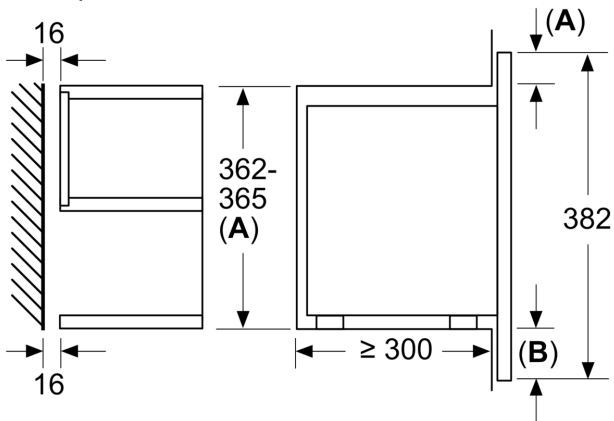

Техническа информация

Допълнителни функции:Грил
Вид управление: Електронни
Размери на уреда:382 x 594 x 318 mm
размери на кухнята:230 x 350 x 270 mm
Дължина на захранващия кабел: 175.0 cm
Нето тегло:18.7 kg
Бруто тегло: 20.5 kg
EAN код:4242005319541
Макс. мощност:900 W
Мощност:1990 W
Ток:10 A
Напрежение:220-240 V
Честота: 50; 60 Hz
Вид щепсел: Gardy щепсел със заземяване

Размери:

- Размери на уреда (В x Ш x Д): 382 мм x 594 мм x 318 мм
- Размери на нишата (В x Ш x Д): 560 мм - 568 мм x 362 мм - 382 мм x 300 мм
- Моля, имайте предвид размерите за вграждане, които са показани на чертежа за монтаж

**Серия 8, Микровълнова фурна за
вграждане, Черно
BEL7321B1**

Измерване в mm

A: Отворена задна стена
B: 19,5 mm

Измерване в mm

A: Отворена задна стена
B: 19,5 mm

Измерване в mm

A: Провисване отгоре:
Ниша 362: 6 mm
Ниша 365: 3 mm
B: Провисване отдолу: 14 mm