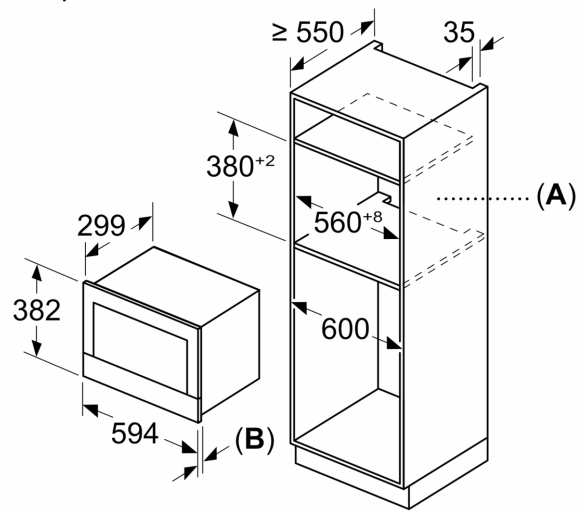

Техническа информация

Допълнителни функции:Грил
Вид управление: Електронни
Размери на уреда:382 x 594 x 318 mm
размери на кухнята:230 x 350 x 270 mm
Дължина на захранващия кабел: 175.0 cm
Нето тегло:18.7 kg
Бруто тегло: 20.5 kg
EAN код:4242005319541
Макс. мощност:900 W
Мощност:1990 W
Ток:10 A
Напрежение:220-240 V
Честота: 50; 60 Hz
Вид щепсел: Gardy щепсел със заземяване

Размери:

- Размери на уреда (В x Ш x Д): 382 мм x 594 мм x 318 мм
- Размери на нишата (В x Ш x Д): 560 мм - 568 мм x 362 мм - 382 мм x 300 мм
- Моля, имайте предвид размерите за вграждане, които са показани на чертежа за монтаж

**Серия 8, Микровълнова фурна за
вграждане, Черно
BEL7321B1**

Измерване в mm

A: Отворена задна стена
B: 19,5 mm

Измерване в mm

A: Отворена задна стена
B: 19,5 mm

Измерване в mm

A: Провисване отгоре:
Ниша 362: 6 mm
Ниша 365: 3 mm
B: Провисване отдолу: 14 mm