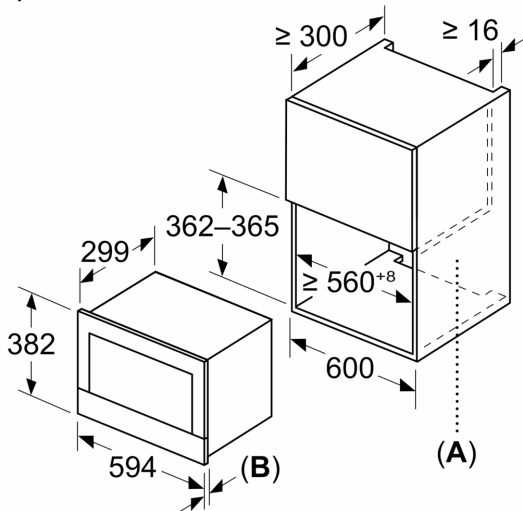

**Серия 8, Микровълнова фурна за
вграждане, Черно
BEL7321B1**

Измерване в mm

A: Отворена задна стена
B: 19,5 mm

Измерване в mm