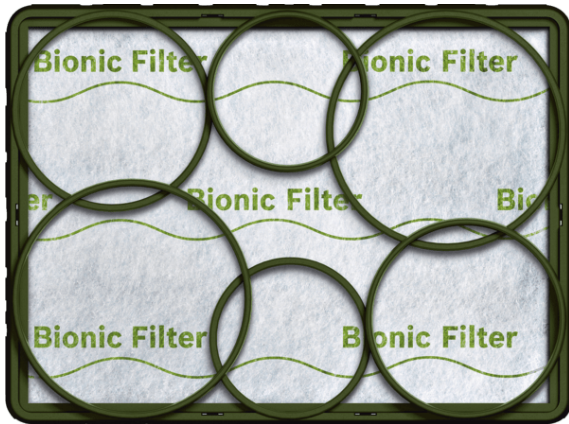

## Акcesoар за прахосмукачки BBZ11BF

- Само оригиналният акcesoар е перфектно съвместим с Вашия уред и убеждава с точна форма и дълъг живот.

### Техническа информация

размери на опакован уред (В x Ш x Д) (mm) :	290 x 200 x 35
размери на палета :	190.0 x 80.0 x 120.0
стандартен брой единици за палет :	864
Нето тегло (kg) :	0,084
Бруто тегло (kg) :	0,1
EAN код :	4242002534831

**Акcesoар за прахосукачки**  
**BBZ11BF**

---

- Иновативен филтър за премахване на лоши  
миризми с лек натурален мирис на свежест