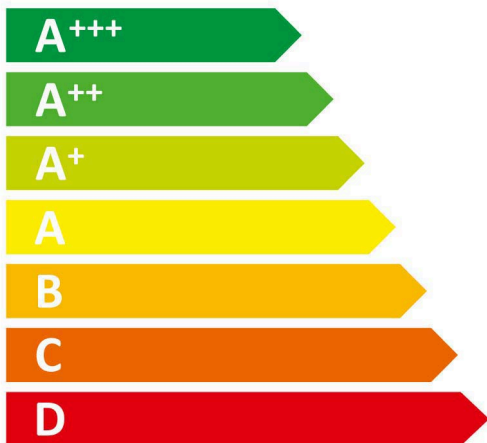

ENERG
енергия · ενεργεια

SIEMENS

WT47XEH0TR

A+++

ENERJİ
ENERGIA · ЕНЕРГИЯ · ΕΝΕΡΓΕΙΑ
ENERGIJA · ENERGY · ENERGIE
ENERGI

193,0
kwh/yr

215
dk/döngü*

9,0
kg