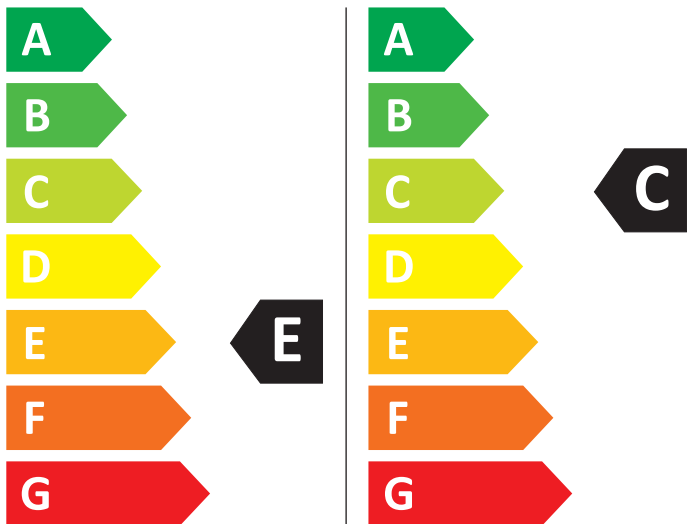

ENERG

Siemens

WD14U561TR

💧 364 kWh / 100🔄

💧 67 kWh / 100🔄

6.0 kg

10.0 kg

87 L