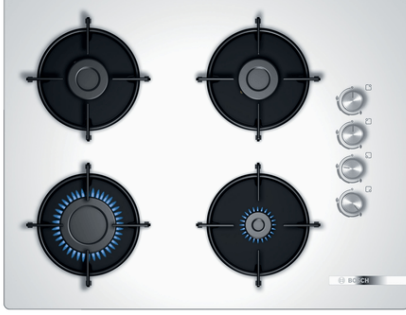

**Serie | 2, Gazlı Ocak, sert cam
POP7C2O100****Yandan kontrollü gazlı ocak: İstenilen ocak gözü yan tarafta bulunan düğmelerden kolaylıkla kontrol edilebilir.**

- **Tekli çelik ızgara:** kolay tutuş ve temizleme
- Güçlendirilmiş Cam
- Dört güçlü gaz brülörü, tam kapsamlı BTU performansı ile birden fazla yemek pişirmenizi sağlar.

Teknik bilgiler

Ürün ismi/aile :	kendinden kumandalı ocak
Konstrüksiyon şekli :	boy dolabı
enerji kaynağı :	Gaz
kullanıcı tarafından aynı anda kullanılabilir ocak gözü :	4
kullanma :	silindirik düğme
Kurulum için gerekli yuva ölçüleri (mm) :	45 x 560-560 x 480-490
Genişlik (mm) :	670
cihaz ölçüsü (mm) :	45 x 670 x 520
Ambalajlı ürün boyutları (mm) :	145 x 610 x 565
Net ağırlık (kg) :	10,190
Brüt ağırlık (Kg) :	11,0
atıl ısı göstergesi :	yok
kullanma deposu :	sağa
üstte kullanılan malzeme :	sert cam
üst yüzey rengi :	beyaz
çerçeve rengi :	beyaz
Onay belgesi :	CE
Elektrik kablosu uzunluğu (cm) :	100
EAN numarası :	4242005232291
elektrik bağlantı değeri (W) :	1
Gaz bağlantı değeri (W) :	7500
Akım (A) :	3
Gerilim (V) :	220-240
Frekans (Hz) :	50; 60

4 242005 232291

Serie | 2, Gazlı Ocak, sert cam POP7C2O100

Yandan kontrollü gazlı ocak: İstenilen ocak gözü yan tarafta bulunan düğmelerden kolaylıkla kontrol edilebilir.

- 4 ad. gözü gazlı ocak
- 1 kuvvetli, 2 normal, 1 ekonomik ocak gözü
- Sol ön: Güçlü ocak gözü 3 kW'a kadar (gaz türüne bağlı)
- Sol arka: Normal ocak gözü 1.75 kW'a kadar (gaz türüne bağlı)
- Sağ arka: Normal ocak gözü 1.75 kW'a kadar (gaz türüne bağlı)
- Sağ ön: Ekonomik ocak gözü 1 kW'a kadar (gaz türüne bağlı)
- Düğmeden otomatik ateşleme
- Gaz emniyet sistemi
- Tekli çelik ocak ızgarası
- Bağlantı kablosu 1 m Bağlantı kablosu ve fişi beraberinde
- Fabrika çıkışı doğalgaza ayarlı (20 mbar)

Serie | 2, Gazlı Ocak, sert cam POP7C2O100