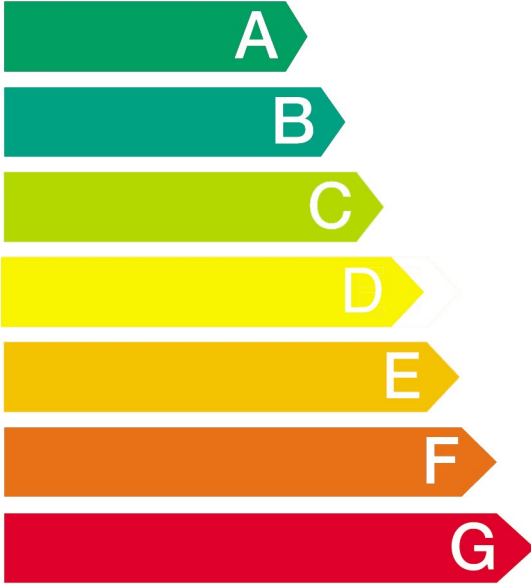

PROFILO

Arayışık ve aletler

P3ZMX24908

Enerji

Üretici
İç Ünite
Dış ünite

P3ZMX24908
PROFILO

Çok Verimli

dayanıklı ev aletleri

Az Verimli

Yıllık enerji tüketimi kWh (Soğutma)

Gerçek tüketim değerleri kullanıma göre değişebilir

Soğutma kapasitesi kW

Enerji verimlilik

Full kapasite

Boyut Sadece soğutma

Soğutma/Isıtma