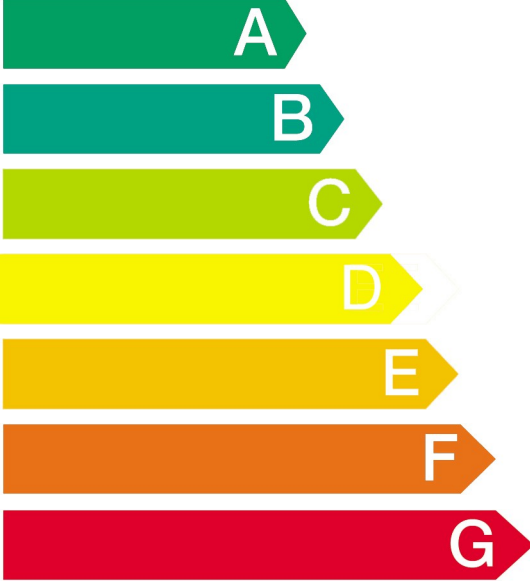

PROFILO

Arayışıklı qe aletler

P3ZMX18908

Enerji

Üretici
İç Ünite
Dış ünite

PROFILO

dayanıklı ev aletleri

P3ZMX18908

Çok Verimli

Az Verimli

Yıllık enerji tüketimi kWh (Soğutma)

Gerçek tüketim değerleri kullanıma göre değişebilir

Soğutma kapasitesi kW

Enerji verimlilik

Full kapasite

Boyut Sadece soğutma
Soğutma/Isıtma