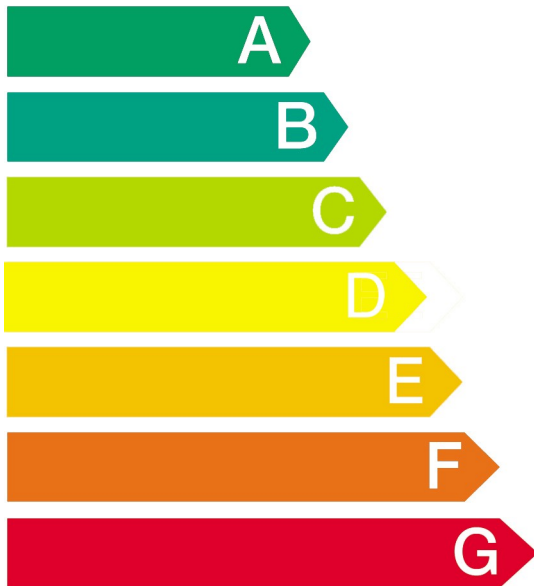

PROFILO

Arayışık ve alüminyum

P3ZMX12911

Enerji

Üretici
İç Ünite
Dış ünite

P3ZMX12911
PROFILO

Çok Verimli

Az Verimli

Yıllık enerji tüketimi kWh (Soğutma)

Gerçek tüketim değerleri kullanıma göre değişebilir

Soğutma kapasitesi kW

Enerji verimlilik

Full kapasite

Boyut Sadece soğutma
Soğutma/Isıtma

Hava soğutma

Su soğutmalı