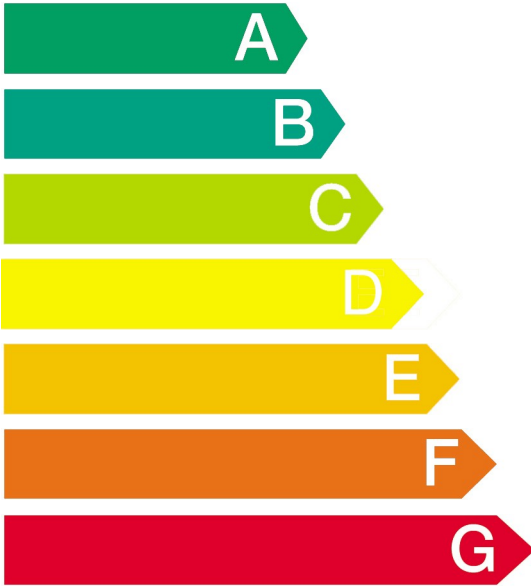

Enerji

Üretici
İç Ünite
Dış ünite

P3ZMX12100
PROFILO

Çok Verimli