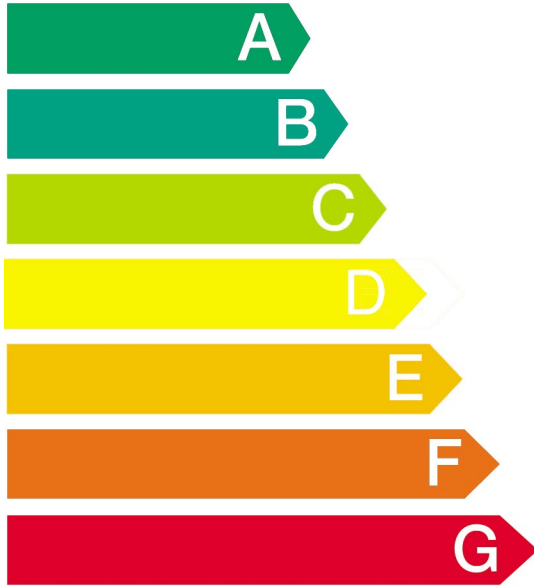

Enerji

Üretici
İç Ünite
Dış ünite

P3ZMI24908

PROFILO

Çok Verimli

dayanıklı ev aletleri

Az Verimli

Yıllık enerji tüketimi kWh (Soğutma)

Gerçek tüketim değerleri kullanıma göre değişebilir

Soğutma kapasitesi kW

Enerji verimlilik

Full kapasite

Boyut Sadece soğutma

Soğutma/Isıtma

Hava soğutma

Su soğutmalı

Ses

(dB re 1 pW)

Daha detaylı bilgiler ürün föylerinde.

Norm EN 814
Klima Cihazları
Energy label Directive 2002/31/EC