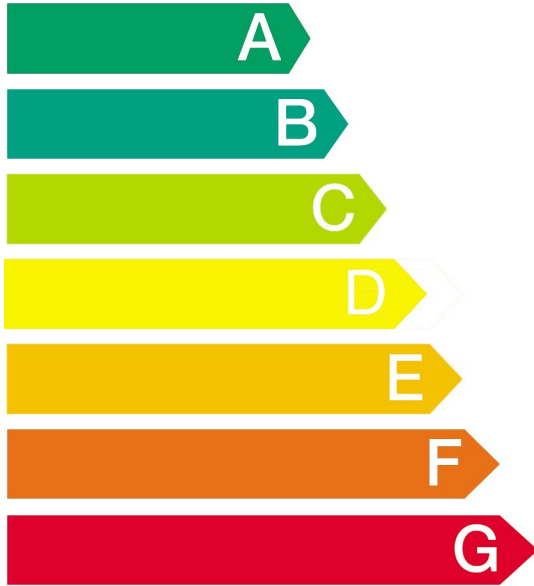

PROFILO

Arayışık ve aletler

P3ZMI18908

Enerji

Üretici
İç Ünite
Dış ünite

P3ZMI18908

PROFILO

Çok Verimli

dayanıklı ev aletleri

Az Verimli

Yıllık enerji tüketimi kWh (Soğutma)

Gerçek tüketim değerleri kullanıma göre değişebilir

Soğutma kapasitesi kW

Enerji verimlilik

Full kapasite

Boyut Sadece soğutma