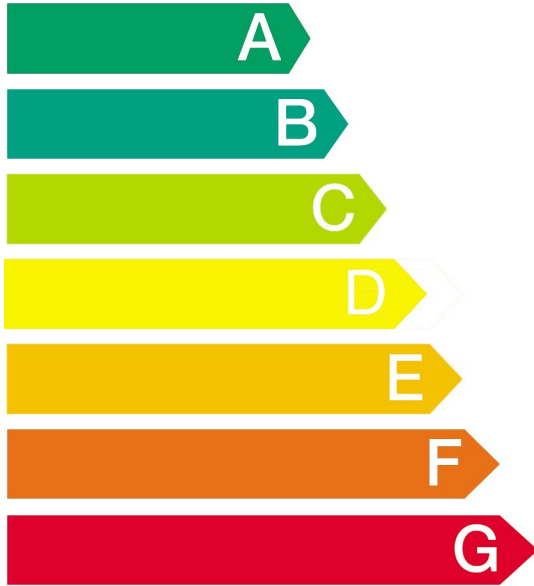

PROFILO

Arayışık ve aletler

P3ZMI12908

Enerji

Üretici
İç Ünite
Dış ünite

P3ZMI12908

PROFILO

Çok Verimli

dayanıklı ev aletleri

Az Verimli

Yıllık enerji tüketimi kWh (Soğutma)

Gerçek tüketim değerleri kullanıma göre değişebilir

Soğutma kapasitesi kW

Enerji verimlilik

Full kapasite

Boyut Sadece soğutma
Soğutma/Isıtma