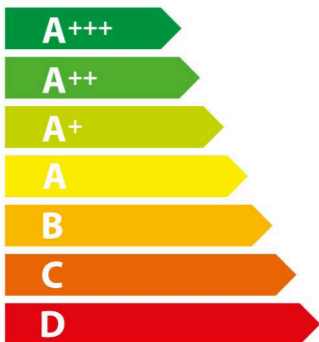

ENERG

енергия · ενέργεια

PROF i LO

FXSA344C

ENERJİ

76 LITRE

0,98 kWh/çevrim *

0,83 kWh/çevrim *