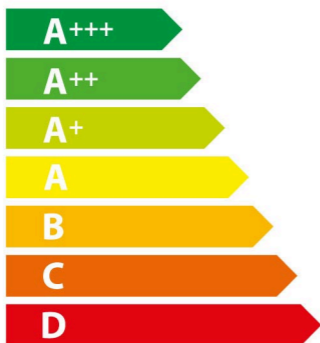

ENERG

енергия · ενεργεια

PROFILO

FXSA243B

ENERJİ

76 LITRE

0,98 kWh/çevrim *

0,83 kWh/çevrim *