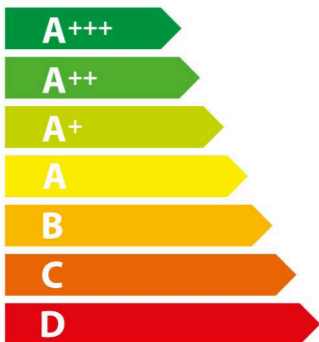

ENERG

енергия · ενεργεια

PROFİLO

FXMA455C

ENERJİ

76 LITRE

0,98 kWh/çevrim *

0,83 kWh/çevrim *