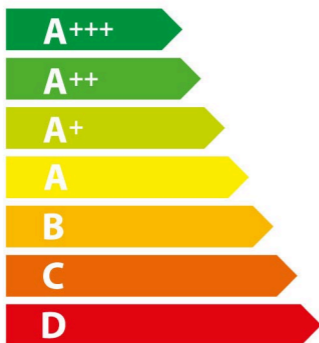

ENERG

енергия · ενεργεια

PROFILO

FRTA124S

A

ENERJİ

66 LITRE

0,98 kWh/çevrim *