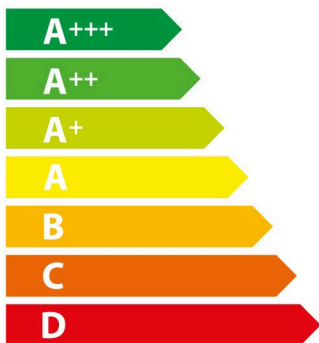

ENERG

енергия · ενέργεια

PROFILO

FRSA325B

ENERJİ

66 LITRE

0,98 kWh/çevrim *

0,79 kWh/çevrim *