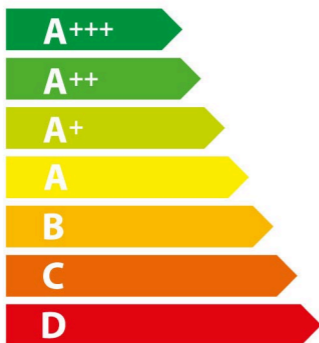

ENERG

енергия · ενεργεια

PROF i LO

FRS4411WSL

ENERJİ

66 LITRE

0,96 kWh/çevrim *

0,88 kWh/çevrim *