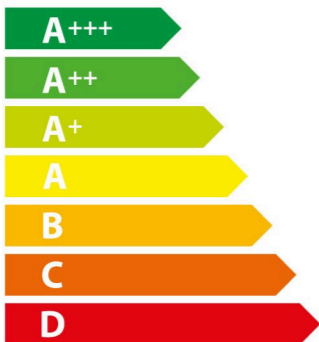

ENERG

енергия · ενεργεια

PROFİLO FRS4410WML

A

ENERJİ

66 LITRE

0,98 kWh/çevrim *

0,84 kWh/çevrim *