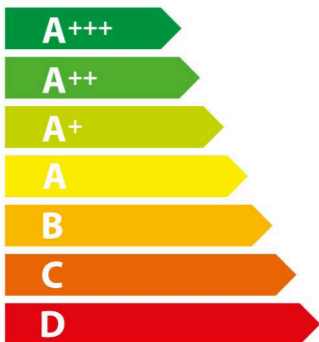

ENERG

енергия · ενεργεια

PROFILO

FRMA234G

ENERJİ

66 LITRE

0,98 kWh/çevrim *

0,79 kWh/çevrim *