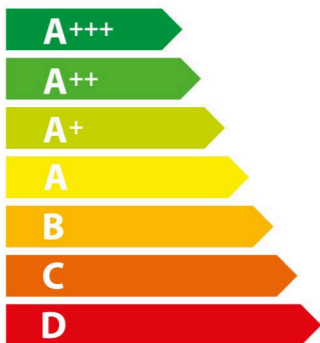

ENERG

енергия · ενεργεια

PROFILO

FRMA234B

A

ENERJİ

66 LITRE

0,98 kWh/çevrim *