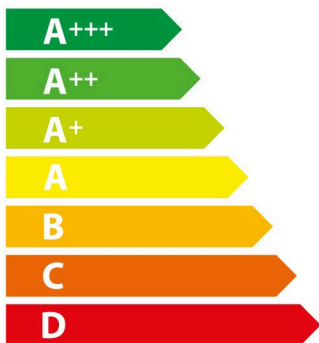

ENERG

енергия · ενέργεια

PROFILO

FRMA125S

ENERJİ

66 LITRE

0,98 kWh/çevrim *

0,79 kWh/çevrim *