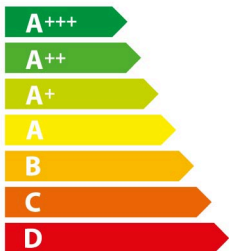

ENERG

енергия · ενεργεια

PROFILO

DVG6D660

B

ENERJİ

84

kWh/yıl